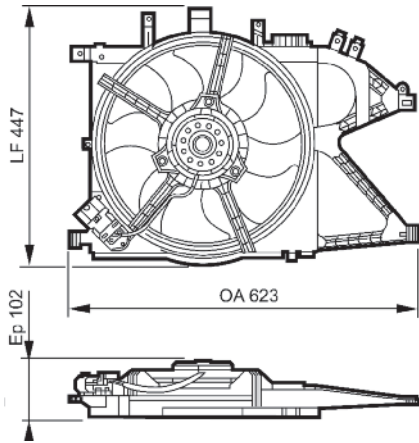

696369

VAUXHALL	24421234		
		rpm	

696374

OPEL	6341158		
		2225 rpm	

696370

OPEL	1341348		
		2178/2908 rpm	

696375

SEAT	6Q0959455D		
SKODA	6Q0959455D		
VOLKSWAGEN	6Q0959455D		
		1107/2329 rpm	

696373

OPEL	6341156		
		2556 rpm	

696376

RENAULT	214810898R