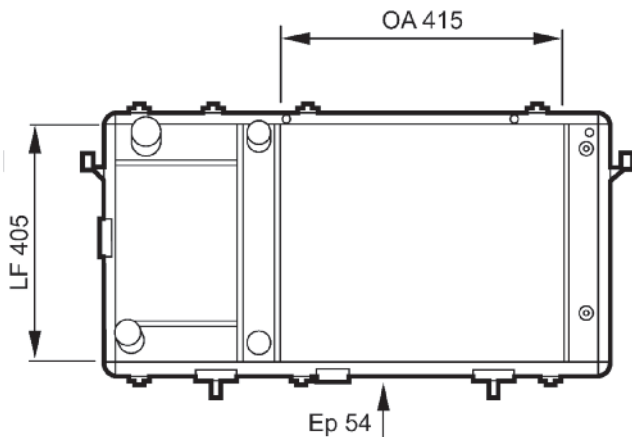

BEDFORD	91123003	240x495	
G.M.E.	91123003		
VAUXHALL	91123003		

731498 RM1107 ALM

CITROEN	1301SQ	390x322x23	← 32mm L
LADA	SD210801301012		
PEUGEOT	1301SQ		

731491 CBS

LAND ROVER	ESR3275	415x405x54	← 35mm L
			→ 35mm L