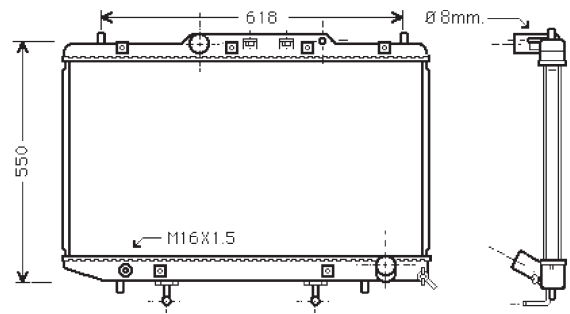

734850 ALB

TOYOTA	164006A180	475x699x27	← 38mm L
			→ 38mm L