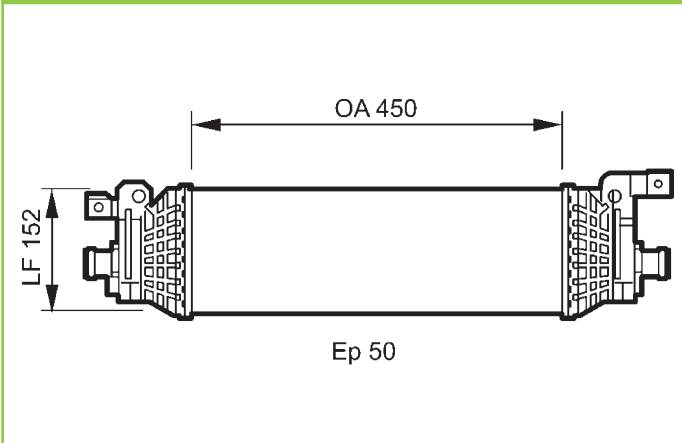

818797 ALB

FORD	1337624	450x152x50	↔ 40mm L
		-temp.sensor	↔ 40mm L