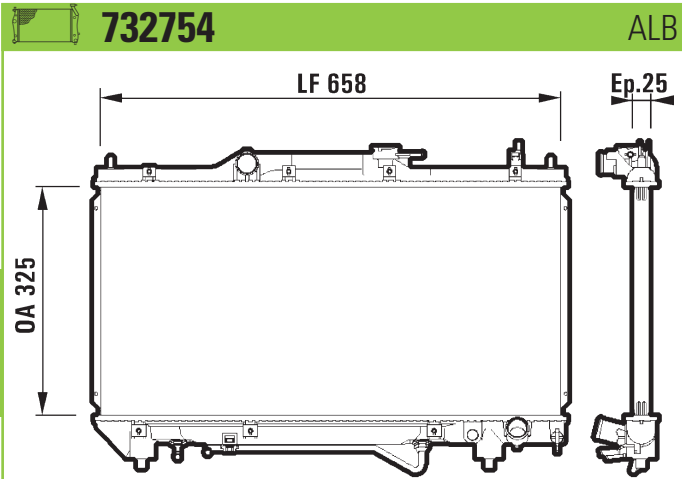

732753 ALB

TOYOTA	1640002280	325x658x16	← 31mm L
			→ 31mm L

TOYOTA	1640003190	325x658x25	← 31mm L
			→ 31mm L

RENAULT	8200049077	430x377,5x23	← L
			→ L

ROVER	GRD162	430x377,5x28	← 28mm L
			→ 28mm L

CHRYSLER	4644266	654x377x38	← 33mm L
			→ 40mm L