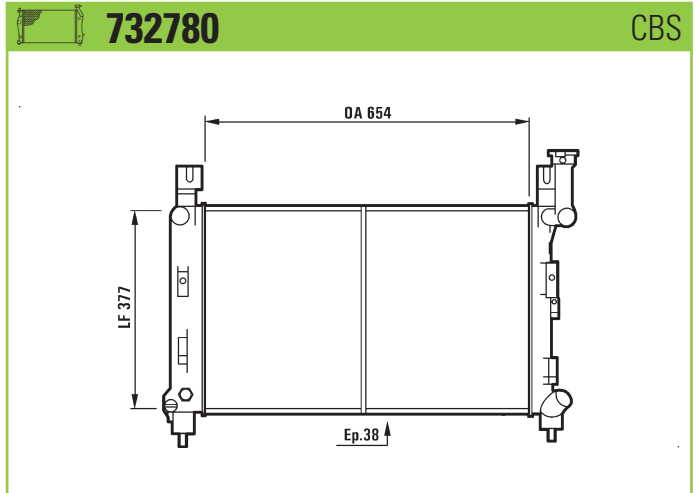

732753 ALB

TOYOTA	1640002280	325x658x16	← 31mm L
			→ 31mm L

TOYOTA	1640003190	325x658x25	← 31mm L
			→ 31mm L

RENAULT	8200049077	430x377,5x23	← L
			→ L

ROVER	GRD162	430x377,5x28	← 28mm L
			→ 28mm L

CHRYSLER	4644266	654x377x38	← 33mm L
			→ 40mm L