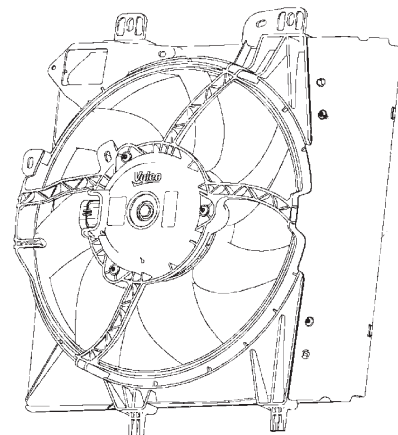

CITROEN
PEUGEOT

1253H6
1253H6

2400

rpm