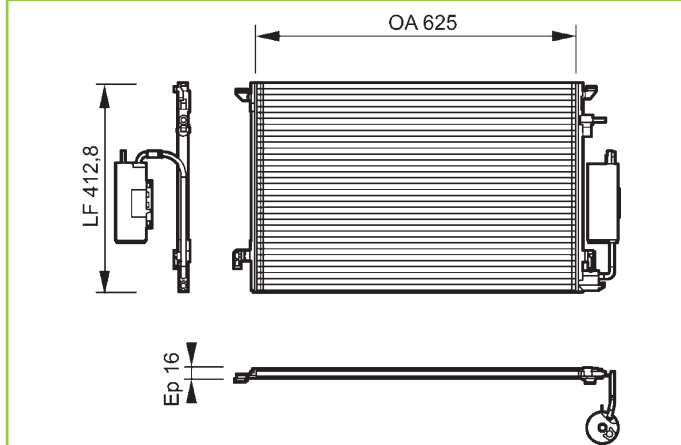

818852 IA1457

NISSAN	144619U21A		
		-temp.sensor