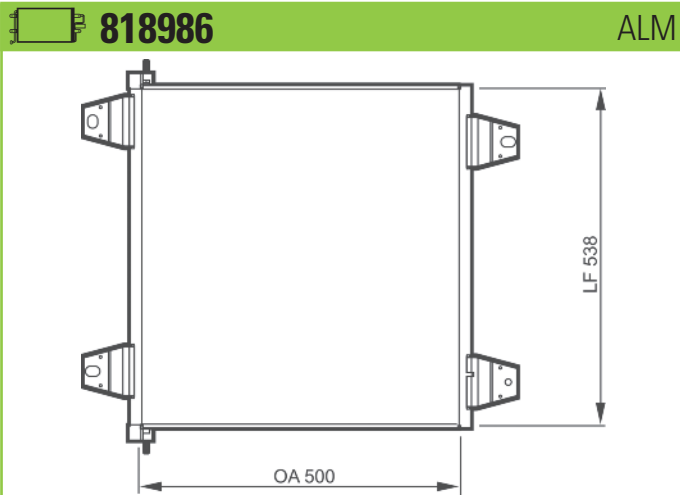

818984

ALM

VOLVO TRUCKS	3981637	639x328	

IVECO TRUCKS	41214450	606x438	

SCANIA	1446258	720x358	

DAF	1629115	500x538	

TOYOTA	1640063120	327x668x16	→ 31mm L

VOLVO TRUCKS	3980841	794x338	