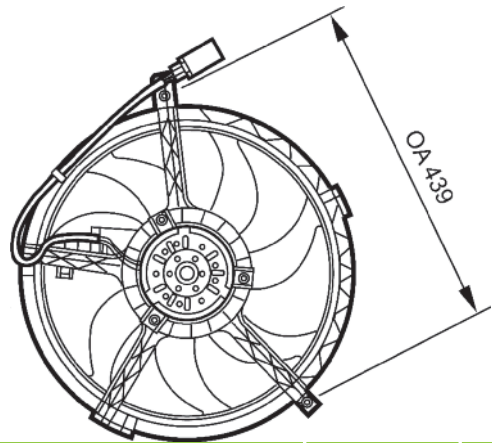

696379

MINI	17422754854		
		2131 rpm