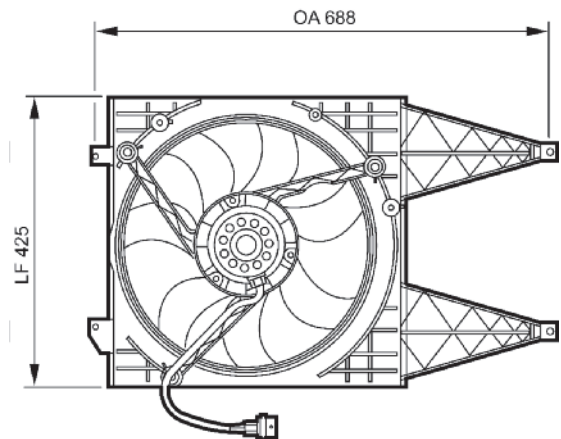

696369

VAUXHALL	24421234		
		rpm	

696374

OPEL	6341158		
		2225 rpm	

696370

OPEL	1341348		
		2178/2908 rpm	

696375

SEAT	6Q0959455D		
SKODA	6Q0959455D		
VOLKSWAGEN	6Q0959455D		
		1107/2329 rpm	

696373

OPEL	6341156		
		2556 rpm	

696376

RENAULT	214810898R