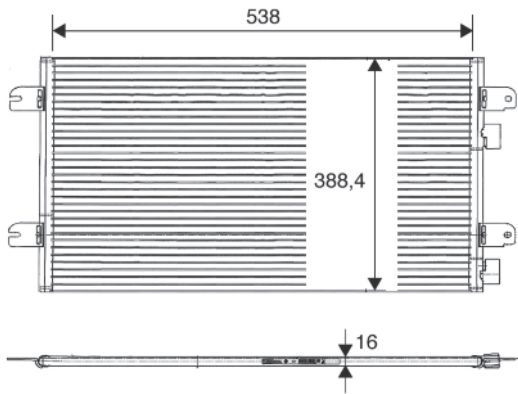

817698 IA1097 ALB

TOYOTA	1794027010	125x260x65	↔ 57mm L
		-temp.sensor	→ 57mm L

817704 HA1182 ALB

CITROEN	1103N1		
PEUGEOT	1103N1	96, 6x96,6x63	

817701 CA1426

DACIA	8200182361	538x388x16	
RENAULT	8200182361		