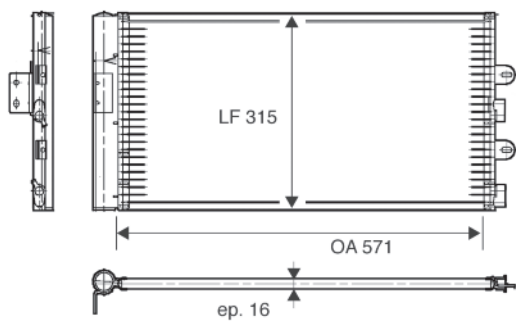

817703 CA1464

FIAT	51712975	571x315x16	
FIAT	51763472