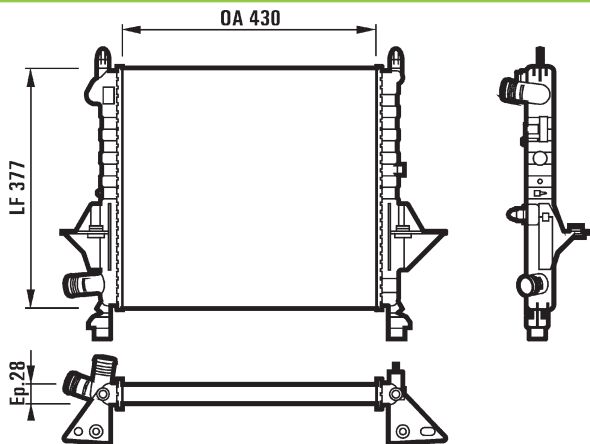

731552 RM1112 ALM

RENAULT	7701042436	430x377x28	↔ 32mm L
			→ 32mm L