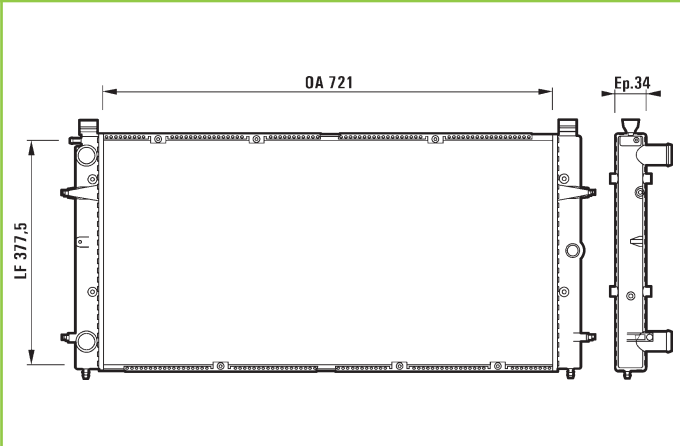

732845 RM1196 ALM

VOLKSWAGEN	701121253M	721x377,5x34	↖ 32mm L
			→ 32mm L