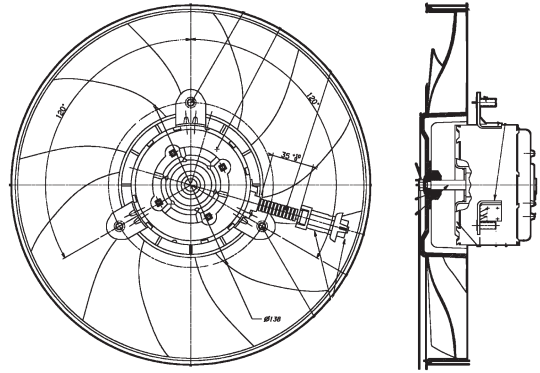

SEAT	6K0959455A		
VOLKSWAGEN	6K0959455A		
		3000 rpm	

698350

MF1012