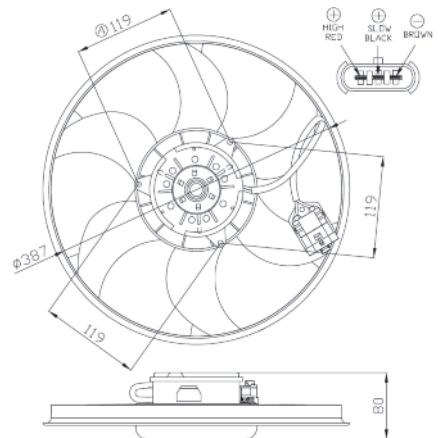

696280

OPEL VAUXHALL	1341346 24431828	210 W	
		1875 / 2375 rpm