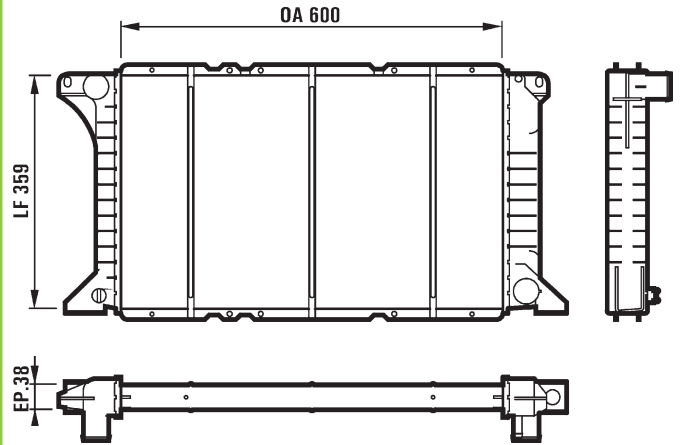

731492 CBS

FORD	6912241	600x359x34	← 38mm L
			→ 38mm L

731486 CBS

Picture not available
Image non disponible
Imagen no disponible
Immagine non disponibile
Nicht verfügbares Bild
Brak zdjęcia
Картина недоступна

BEDFORD	91123003	240x495	
G.M.E.	91123003		
VAUXHALL	91123003