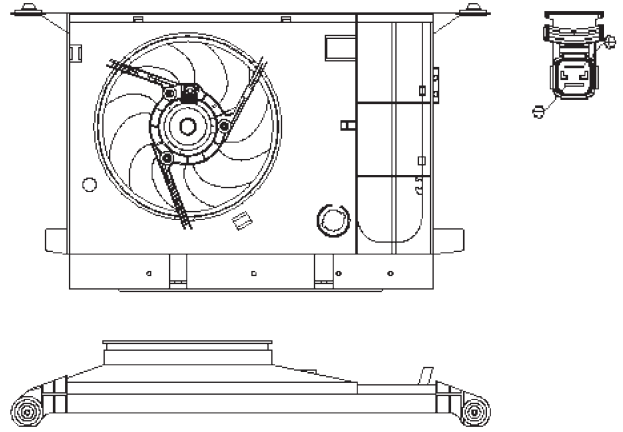

696211

320 MM

CITROEN		M1:120 W	
		2250	
		rpm