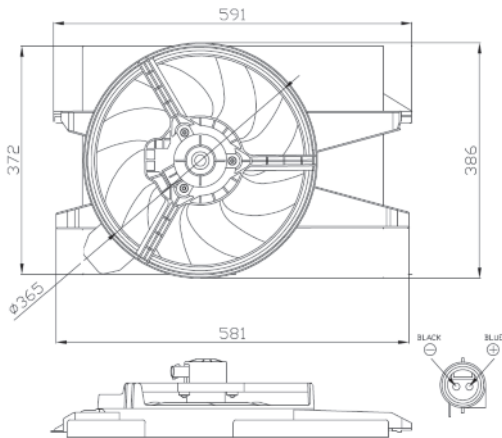

696276

365 MM

FORD	1366100		
		2000 rpm