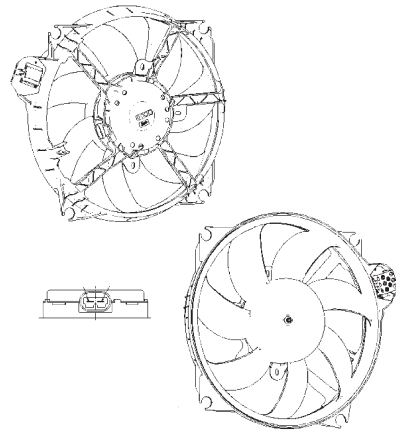

RENAULT

M1:165 W

2160

rpm

696229

FS2031