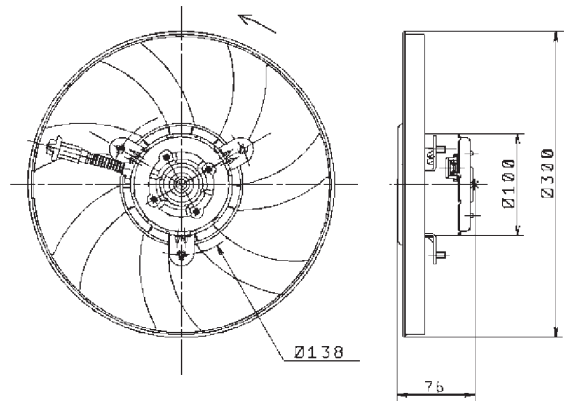

SEAT	6K0959455B		
VOLKSWAGEN	6K0959455B		
		2600 rpm	

698356