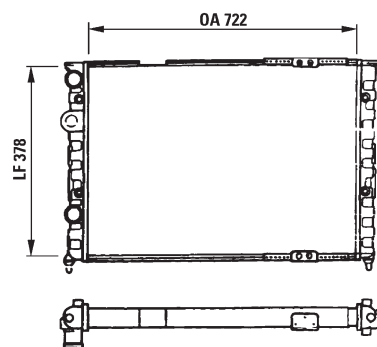

730971 TA884 ALM

VOLKSWAGEN	357121251B	722x377,5x34	↖ 32mm L

	↔ 32mm L