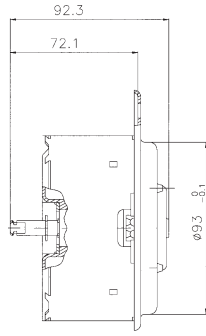

698301

CITROEN	125315	230 W	
PEUGEOT	1250C3		

698304

CITROEN	125331	120 W	
PEUGEOT	125331		

698302

RENAULT	7701050677	93	
		2200 rpm	

698305

CITROEN	125333	200 W	
PEUGEOT	1250E6		

698303

CITROEN	125329	310 W	
PEUGEOT	125329		

698312

CITROEN	95668984