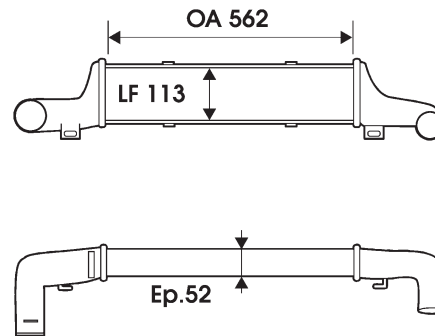

817905 ALB

MERCEDES	2105001300	562x113x52	↔ 60mm L
		-temp.sensor	⇒ 60mm L