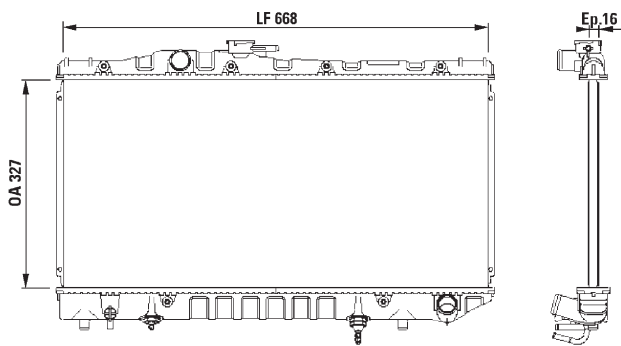

731115 CBS

TOYOTA	1640074060	327x668x16	↔ 31mm L
			↔ 31mm L

731110 CBS

TOYOTA	1640074350	327x668x16	↔ 31mm L
			↔ 31mm L

731119 CBS

TOYOTA	1640011170	327x568x16	↔ 32mm L
			↔ 32mm L

731114 CBS

TOYOTA	1640074070	327x668x16	↔ 31mm L
			↔ 31mm L