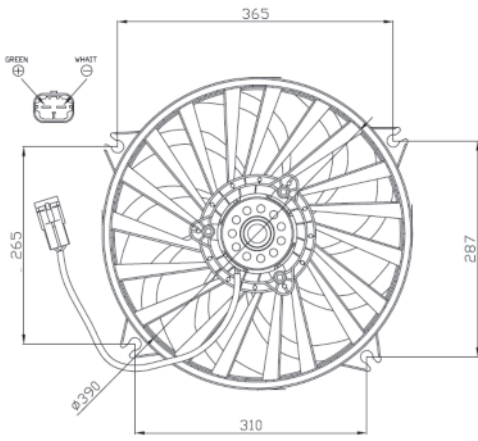

696177

CITROEN	1253A9	330 W	
PEUGEOT	1253A9		
		2130	
		rpm