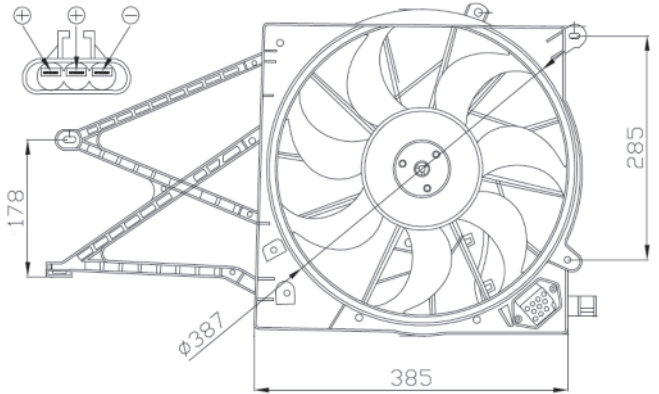

696173

OPEL	1341344	215 / 140 W	
VAUXHALL	90570739	2220 / 1760	
		rpm