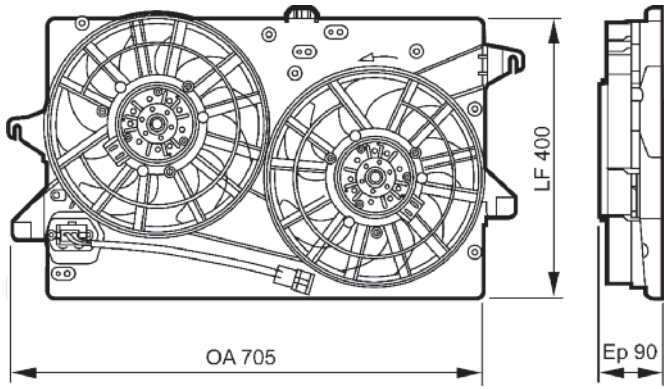

696362

FORD	1152920		
		2426/2426 rpm