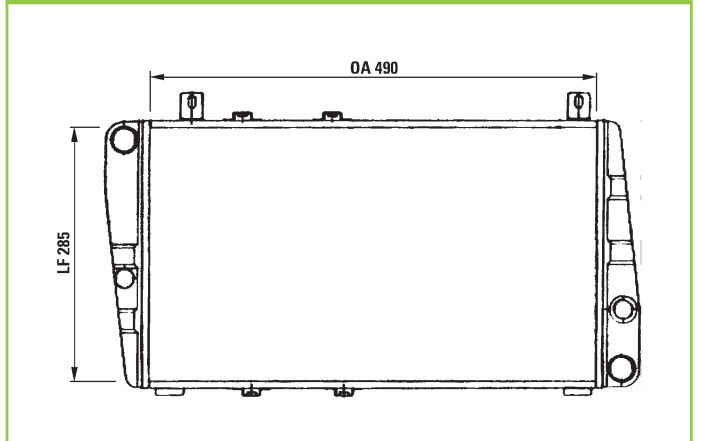

730372 TA519 ALM

PEUGEOT	1301B0	390x322x23	↖ 32mm L

730368 RA662 ALB

PEUGEOT	1301D0	530x322x26,5	↖ 32mm L

730375 CBS

SKODA	113610500	490x285x34	↖ 30mm L

730370 TA407 ALM

SEAT	1L0121251	675x322x28	↖ 32mm L