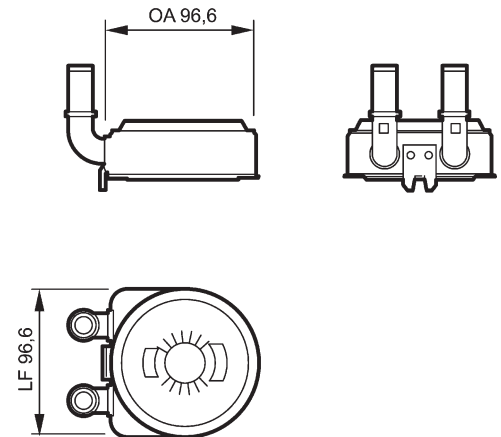

817705 HA1183 ALB

CITROEN	1103N0	96, 6x96,6x32	
PEUGEOT	1103N0