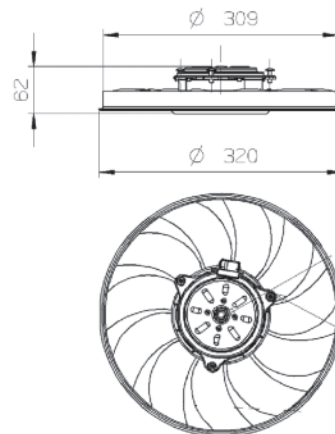

OPEL	1341364	300 W	
VAUXHALL	24418346