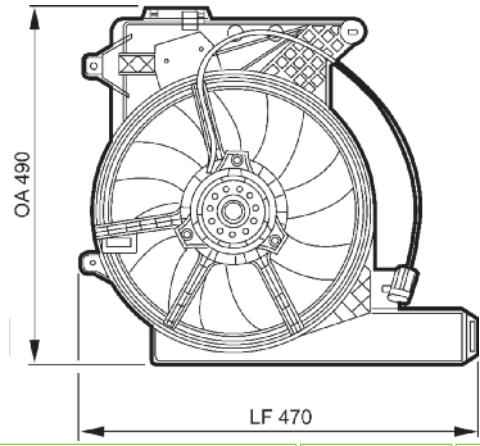

696386

OPEL	1314557		
		3041 rpm