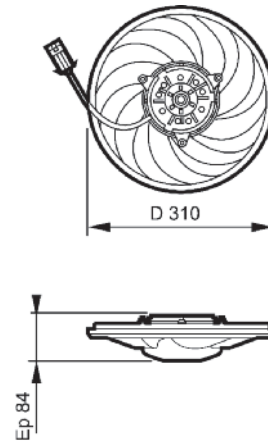

696367

OPEL	1341332		
		2697 rpm