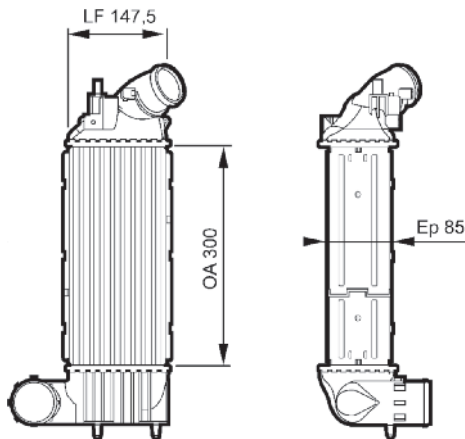

PEUGEOT	0384J8	300x147,5x85	↔ 57mm L
		-temp.sensor	→ 57mm L

818984

ALM