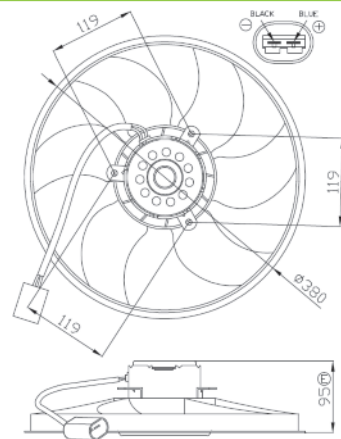

RENAULT	7701054966	140 W	
		2070 rpm