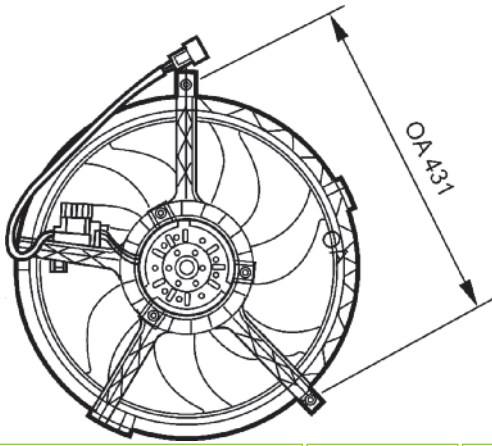

696377

MINI	17422752632		
		1964/2524 rpm