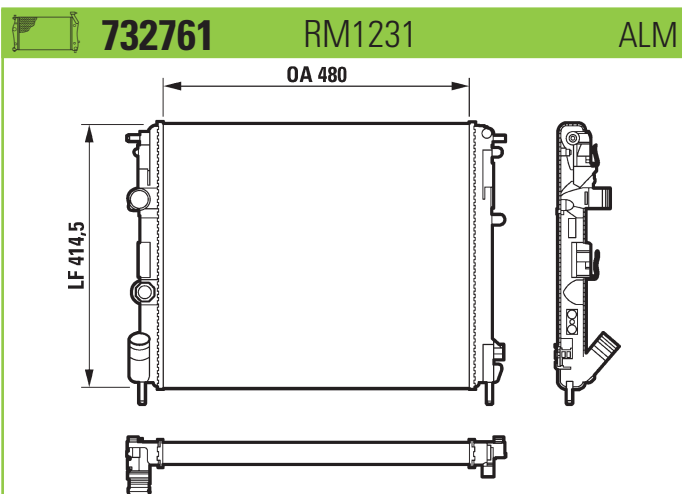

732753 ALB

TOYOTA	1640002280	325x658x16	← 31mm L
			→ 31mm L

TOYOTA	1640003190	325x658x25	← 31mm L
			→ 31mm L

RENAULT	8200049077	430x377,5x23	← L
			→ L

ROVER	GRD162	430x377,5x28	← 28mm L
			→ 28mm L

CHRYSLER	4644266	654x377x38	← 33mm L
			→ 40mm L