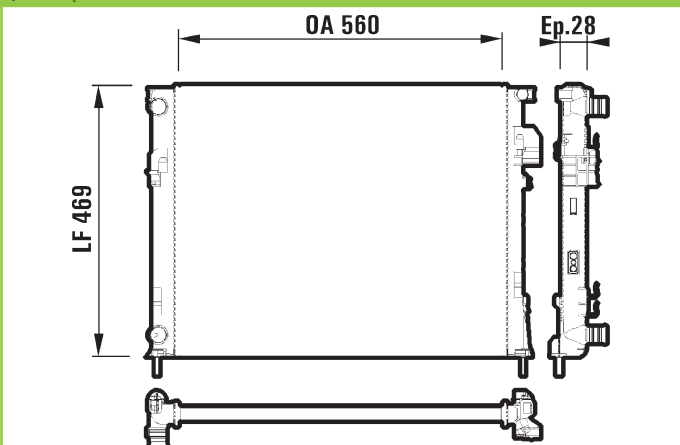

732846 RA1127 ALB

NISSAN	2140000QAS	560x469x27	↖ 32mm L
OPEL	4408645		
RENAULT	7700312899		→ 32mm L
VAUXHALL	91166001