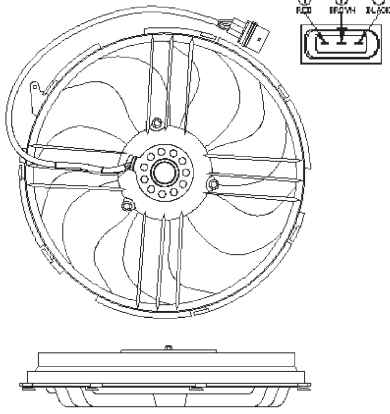

696196

SEAT	6N0959453P	290 / 110 W	
VOLKSWAGEN	6N0959453P		
		2700 / 1500	
		rpm