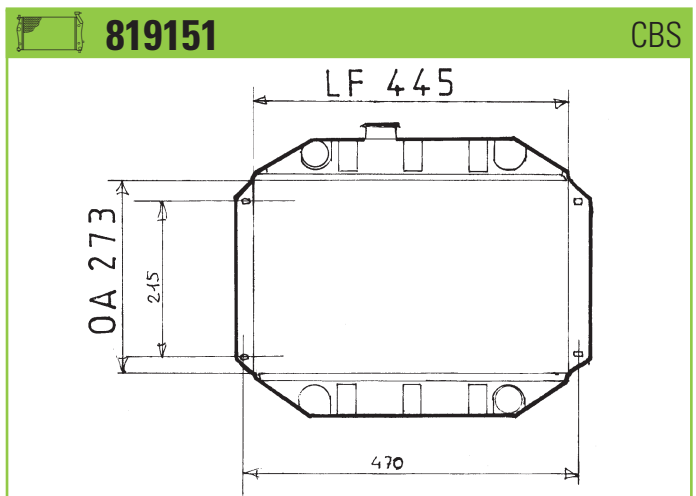

818984

ALM

VOLVO TRUCKS	3981637	639x328	

IVECO TRUCKS	41214450	606x438	

SCANIA	1446258	720x358	

DAF	1629115	500x538	

TOYOTA	1640063120	327x668x16	→ 31mm L

VOLVO TRUCKS	3980841	794x338	