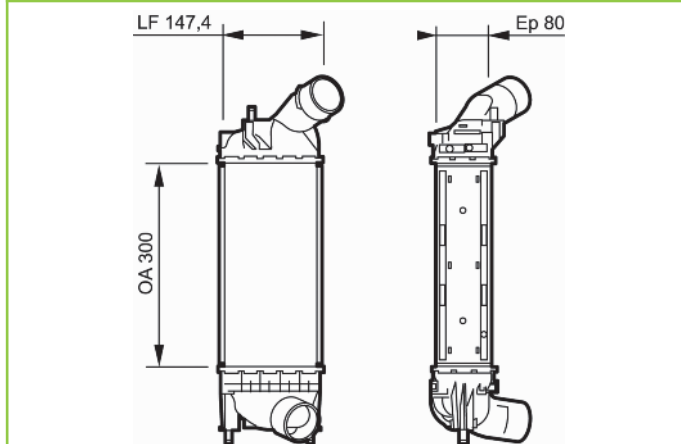

818853 IA1435 ALB

CITROEN	0384K8	300x147,4x80	← 60mm L
		-temp.sensor	→ 60mm L