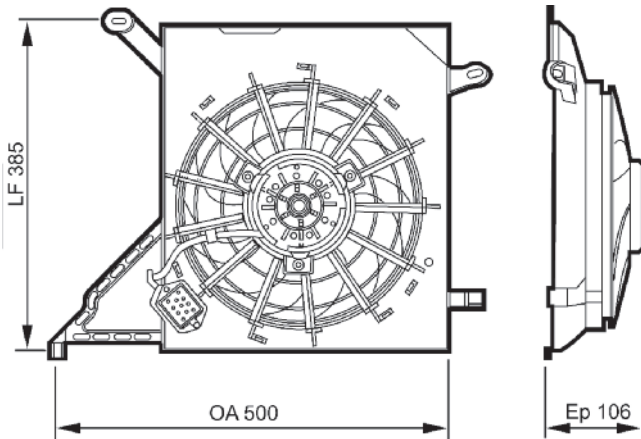

696369

VAUXHALL	24421234		
		rpm	

696374

OPEL	6341158		
		2225 rpm	

696370

OPEL	1341348		
		2178/2908 rpm	

696375

SEAT	6Q0959455D		
SKODA	6Q0959455D		
VOLKSWAGEN	6Q0959455D		
		1107/2329 rpm	

696373

OPEL	6341156		
		2556 rpm	

696376

RENAULT	214810898R