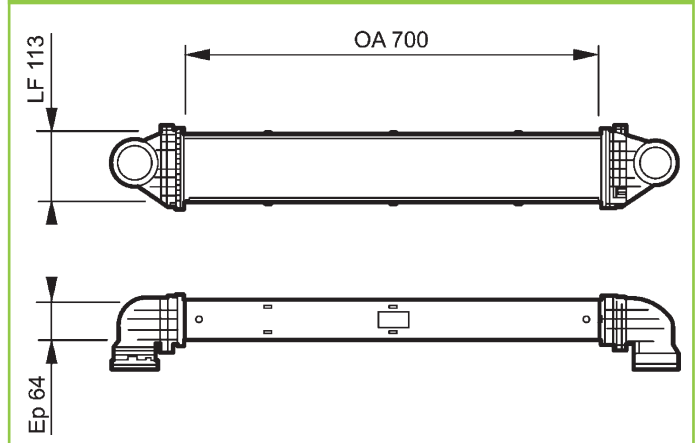

818806 ALB

MERCEDES	1695000000	700x96x64	↔ 66mm OC
		-temp.sensor	↔ 66mm OC