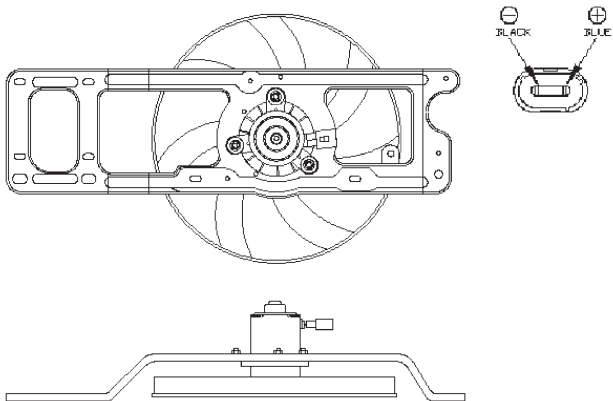

105 / 410 W

1170 / 2600 rpm

696216

295 MM

RENAULT

2360

rpm

696238