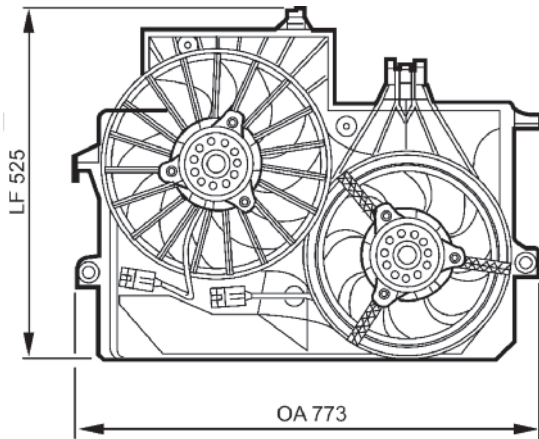

696385

OPEL	1314966		
		rpm