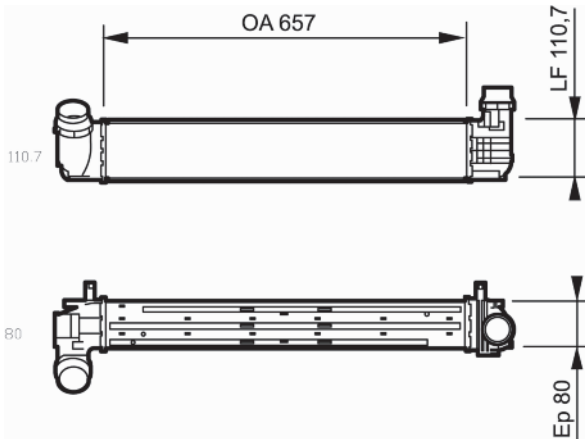

818870 IA1496 ALB

RENAULT	144960022R	657x105,1x80	↔ 61mm OC
		-temp.sensor	↔ 61mm OC