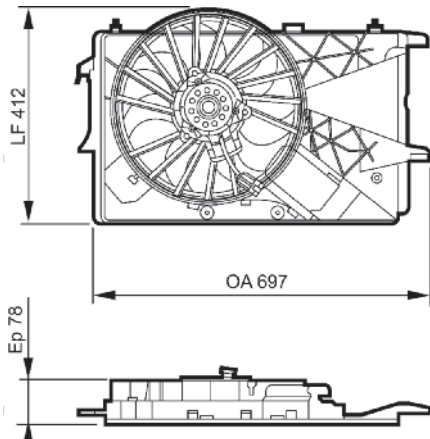

696369

VAUXHALL	24421234		
		rpm	

696374

OPEL	6341158		
		2225 rpm	

696370

OPEL	1341348		
		2178/2908 rpm	

696375

SEAT	6Q0959455D		
SKODA	6Q0959455D		
VOLKSWAGEN	6Q0959455D		
		1107/2329 rpm	

696373

OPEL	6341156		
		2556 rpm	

696376

RENAULT	214810898R