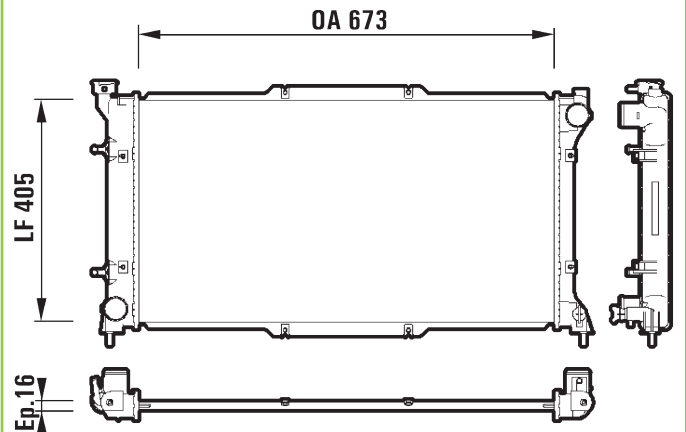

734158 ALB

SUBARU	45199AC071	673x405x16	← 38mm L