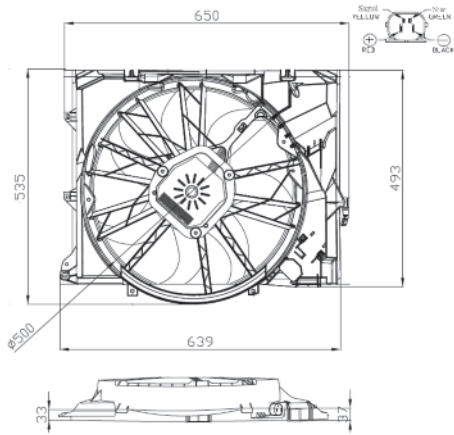

696275

BMW	17427562080