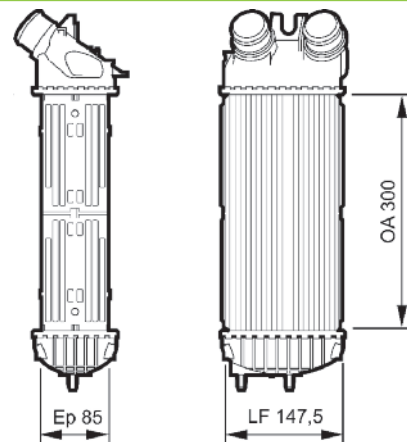

817706 IA1322 ALB

CITROEN	0384G5	300x147,5x85	
PEUGEOT	0384G5		
		-temp.sensor