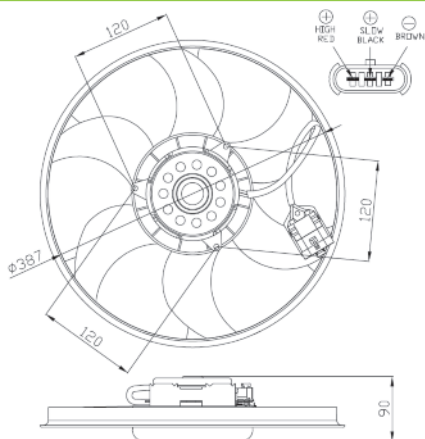

OPEL	1341334	260 W	
VAUXHALL	9129965	1940 / 2510 rpm	

696287