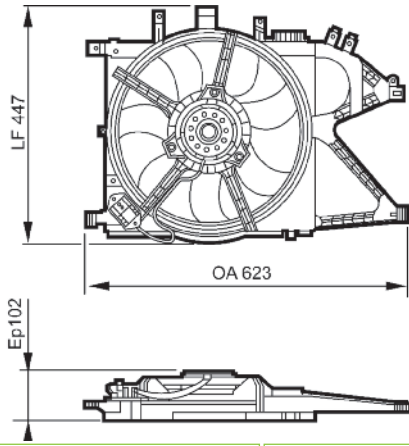

696383

VAUXHALL	24402524		
		1865/2350 rpm