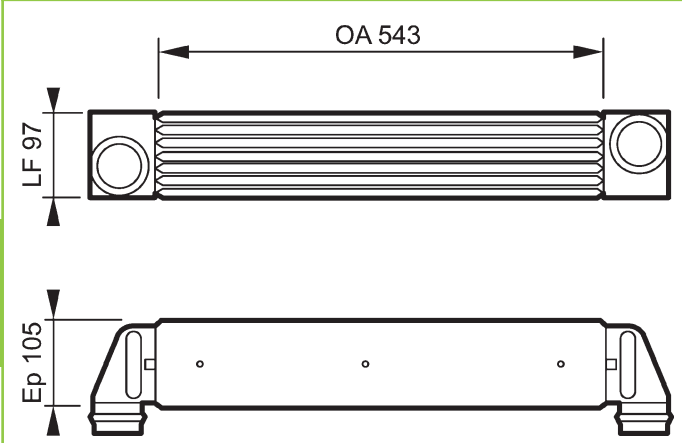

818795 ALB

AUDI	1K0145803E	617x406x32	↔ 70mm OC
SEAT	1K0145803A		
SKODA	1K0145803S		
VOLKSWAGEN	1K0145803S		
		-temp.sensor	→ 70mm OC

818796 ALB

BMW	17517787446	543x97x105	↔ 60mm OC
		-temp.sensor	↔ 60mm OC