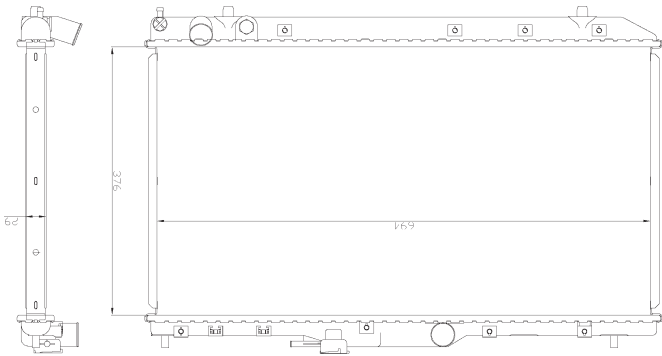

734845 ALB

TOYOTA	164000B030	378x694x29	← 31mm L
			→ 31mm L