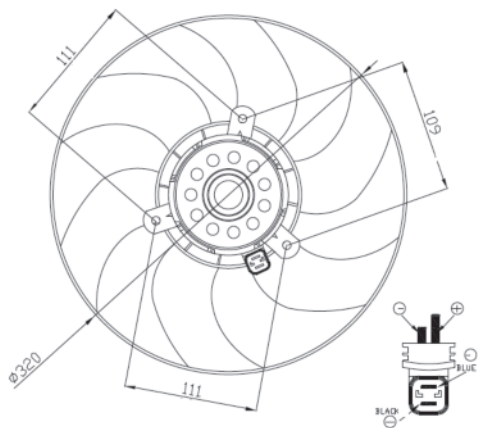

696188

CITROEN	125361	180 W	
PEUGEOT	125361		
		2650	
		rpm