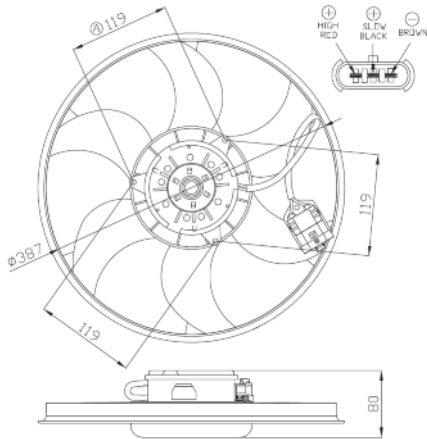

OPEL	1341331	160 W	
VAUXHALL	9158007	2280 rpm	

696286