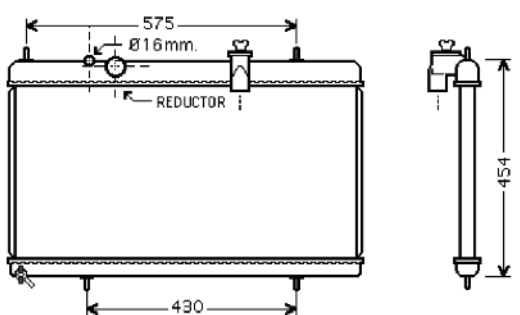

734455 CBS

CITROEN	133036	610x398x36	↔ 42mm QC

734452 ALB

CITROEN	1330K8	380x704x33	↔ 32mm L
PEUGEOT	1330K8		

734456 ALB

CITROEN	1330E2	669x365x27	↔ 40mm L
PEUGEOT	1330E2		

734457 ALM

FIAT	51724183	580x317x18	↔ 30mm L
			→ 30mm L