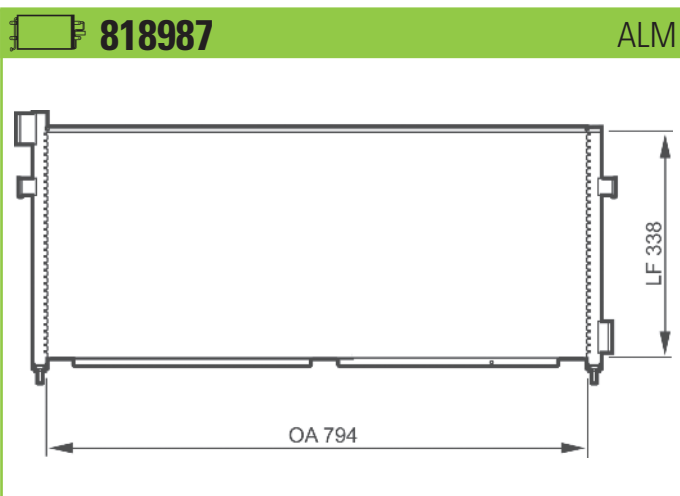

818984

ALM

VOLVO TRUCKS	3981637	639x328	

IVECO TRUCKS	41214450	606x438	

SCANIA	1446258	720x358	

DAF	1629115	500x538	

TOYOTA	1640063120	327x668x16	→ 31mm L

VOLVO TRUCKS	3980841	794x338	