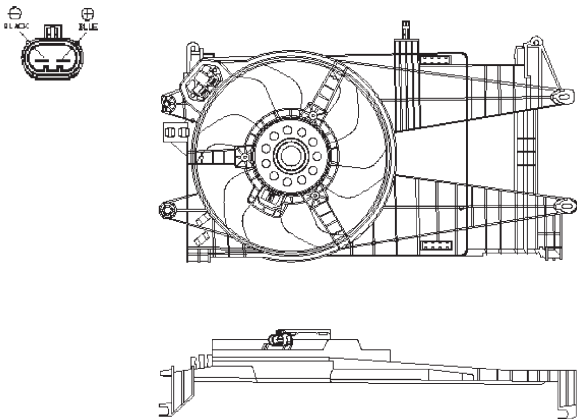

696197

315 MM

FIAT	46841314		
		3500	
		rpm