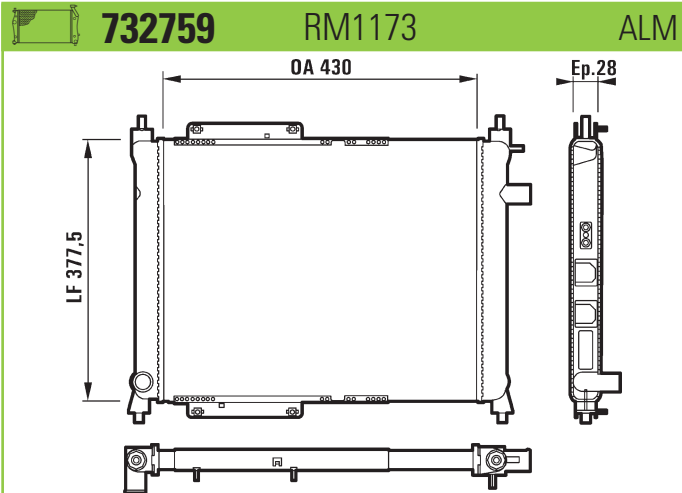

732753 ALB

TOYOTA	1640002280	325x658x16	← 31mm L
			→ 31mm L

TOYOTA	1640003190	325x658x25	← 31mm L
			→ 31mm L

RENAULT	8200049077	430x377,5x23	← L
			→ L

ROVER	GRD162	430x377,5x28	← 28mm L
			→ 28mm L

CHRYSLER	4644266	654x377x38	← 33mm L
			→ 40mm L