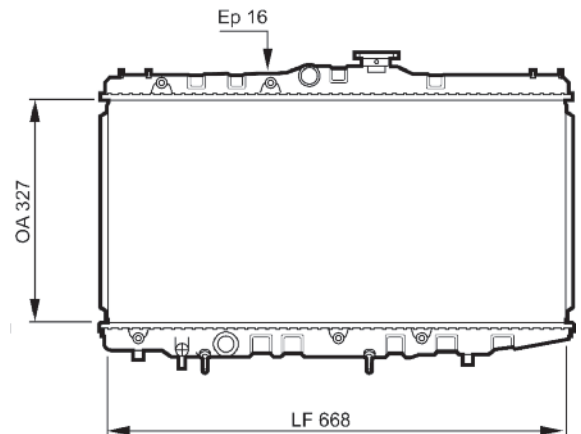

731100 ALB

ROVER	GRD169	350x668x24	↖ 34mm L

731097 CBS

TOYOTA	1640074450	325x668x16	↖ 31mm L

731105 CBS

TOYOTA	1640016200	327x668x16	↖ 31mm L

731106 CBS

TOYOTA	1640016130	327x668x16	↔ 31mm L
			↔ 31mm L