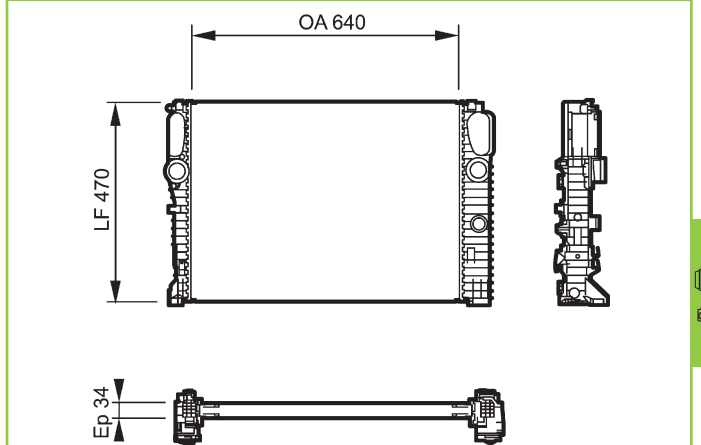

732849 RA1041 ALB

MERCEDES	2115003402	640x470x34