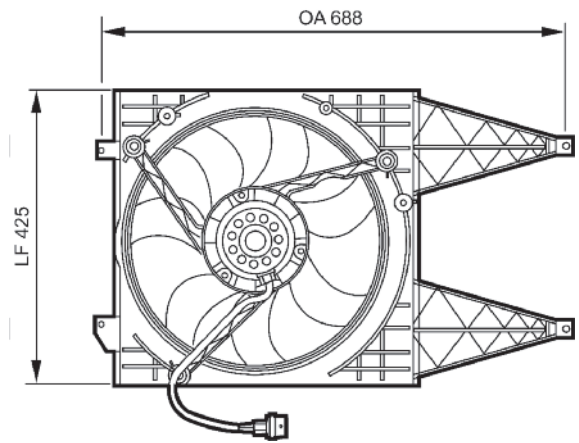

696369

VAUXHALL	24421234		
		rpm	

696374

OPEL	6341158		
		2225 rpm	

696370

OPEL	1341348		
		2178/2908 rpm	

696375

SEAT	6Q0959455D		
SKODA	6Q0959455D		
VOLKSWAGEN	6Q0959455D		
		1107/2329 rpm	

696373

OPEL	6341156		
		2556 rpm	

696376

RENAULT	214810898R