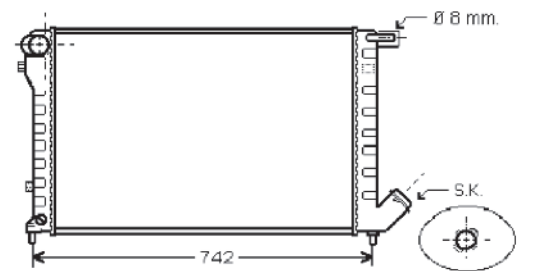

734455 CBS

CITROEN	133036	610x398x36	↔ 42mm QC

734452 ALB

CITROEN	1330K8	380x704x33	↔ 32mm L
PEUGEOT	1330K8		

734456 ALB

CITROEN	1330E2	669x365x27	↔ 40mm L
PEUGEOT	1330E2		

734457 ALM

FIAT	51724183	580x317x18	↔ 30mm L
			→ 30mm L