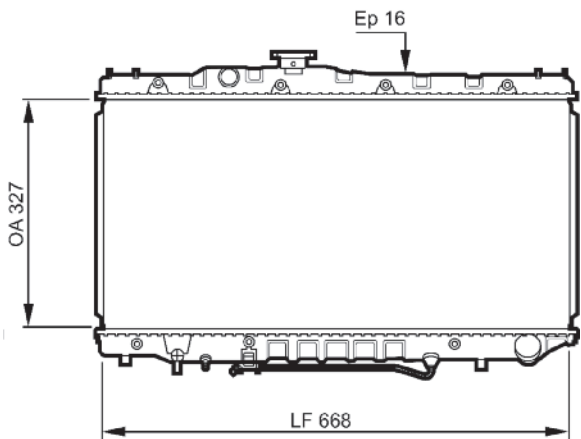

731110 CBS

TOYOTA	1640074350	327x668x16	↔ 31mm L
			↔ 31mm L