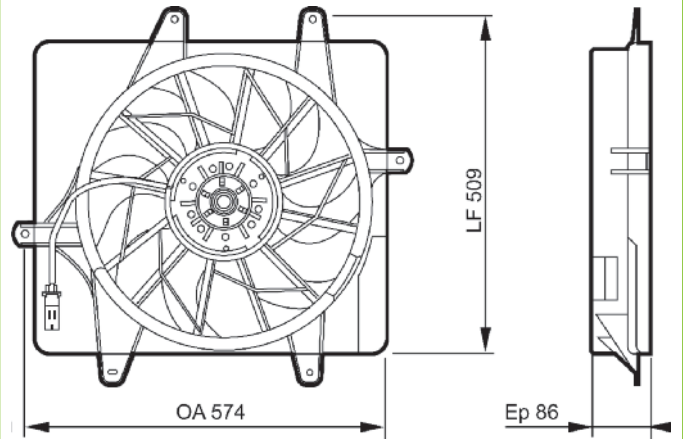

696365

CHRYSLER	5017407		
		1978 rpm