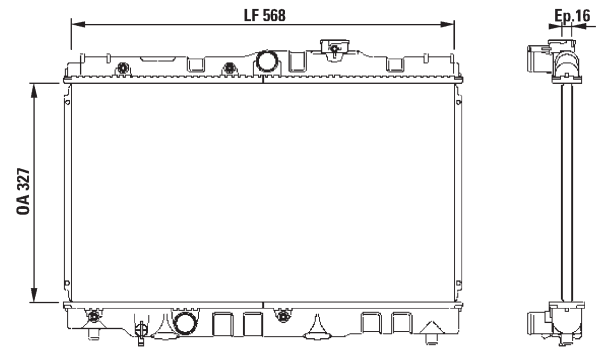

731119 CBS

TOYOTA	1640011170	327x568x16	↔ 32mm L
			↔ 32mm L