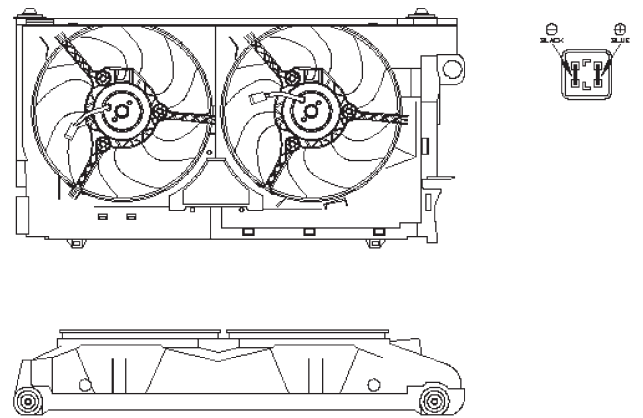

696213

320 & 320MM

CITROEN		M1:200 W	
PEUGEOT		M2:200 W	
		2430	
		2430rpm