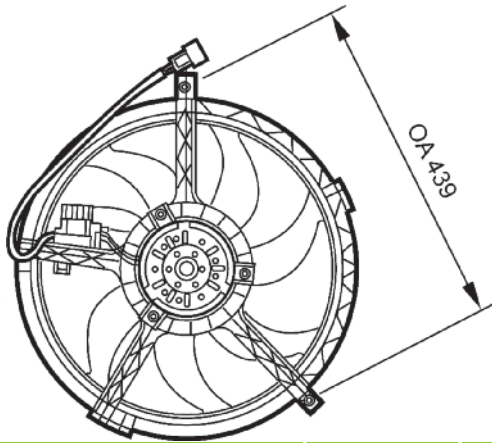

696378

MINI	17427535100		
		1964/2524 rpm