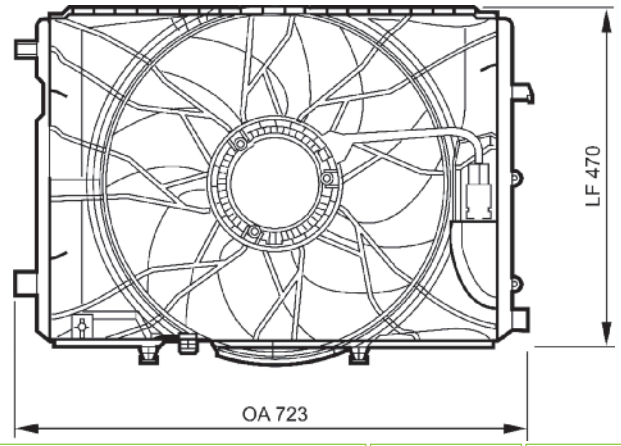

696380

MERCEDES	2045000293		
		598/2319 rpm