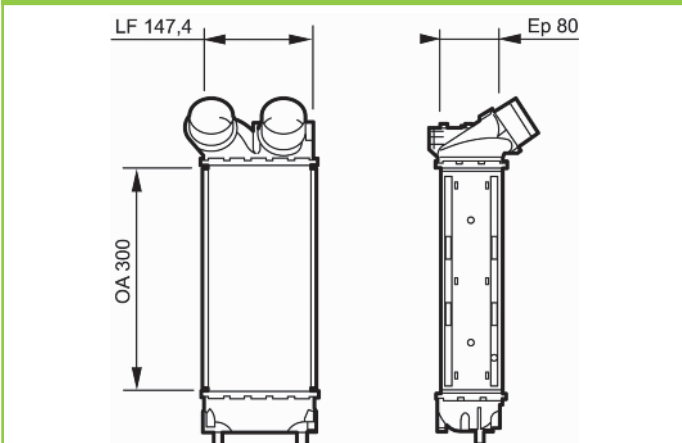

818841 IA1437 ALB

PEUGEOT	1440H9	300x147,4x80	← 56mm L
		-temp.sensor	→ 56mm L