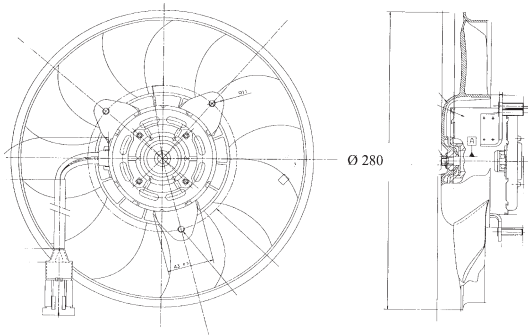

RENAULT	7701043673	350 W	
		3400 rpm	

698358