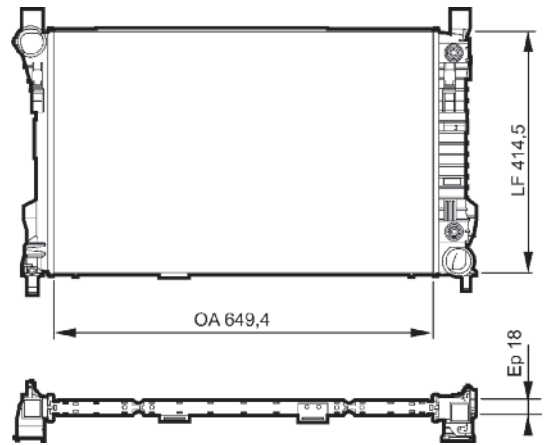

735135 RM1586 ALM

Picture not available
Image non disponibile
Imagen no disponible
Immagine non disponibile
Nicht verfügbares Bild
Brak zdjęcia
Картина недоступна

RENAULT	8200448553	403x494x18	

735144 RA1680 ALB

MERCEDES	2035004503	414,5x649,4x18	

735138 RA1429AT ALB

Picture not available
Image non disponibile
Imagen no disponible
Immagine non disponibile
Nicht verfügbares Bild
Brak zdjęcia
Картина недоступна

MERCEDES	2045000203	451,5x640x18	

735156 RA1530 ALB

Picture not available
Image non disponibile
Imagen no disponible
Immagine non disponibile
Nicht verfügbares Bild
Brak zdjęcia
Картина недоступна

RENAULT	8200443896	492x406,3x27	

735139 RA1430MT ALB

Picture not available
Image non disponibile
Imagen no disponible
Immagine non disponibile
Nicht verfügbares Bild
Brak zdjęcia
Картина недоступна

MERCEDES	2045000303	451,5x640x18	

735157 ALB

DAEWOO	96536523	480x416x16