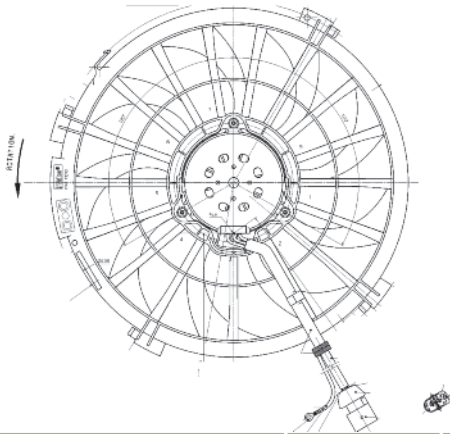

FIAT	46789792		

698542

FS1452