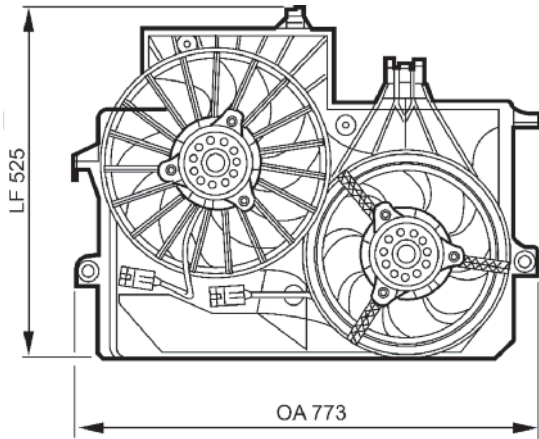

696384

OPEL	6341162		
		3075/2920 rpm