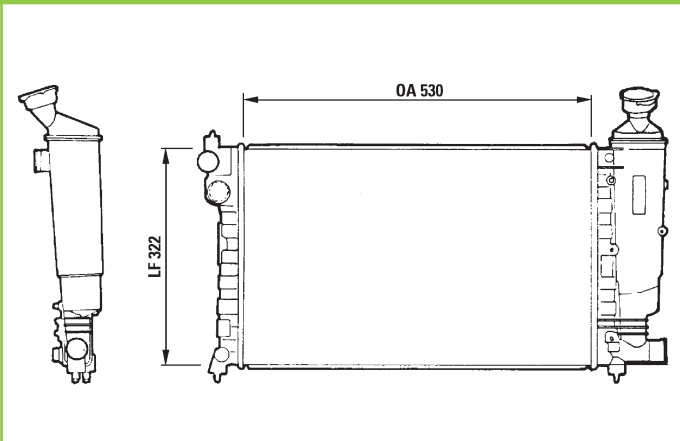

730372 TA519 ALM

PEUGEOT	1301B0	390x322x23	↖ 32mm L

730368 RA662 ALB

PEUGEOT	1301D0	530x322x26,5	↖ 32mm L

730375 CBS

SKODA	113610500	490x285x34	↖ 30mm L

730370 TA407 ALM

SEAT	1L0121251	675x322x28	↖ 32mm L