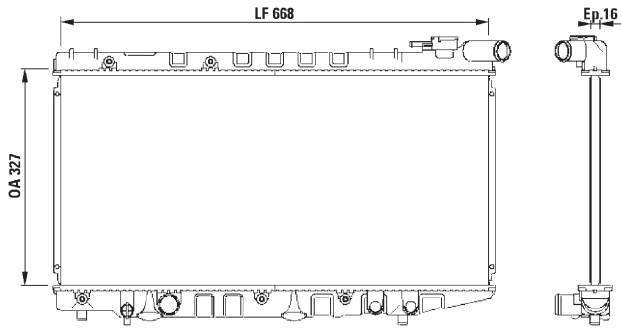

731100 ALB

ROVER	GRD169	350x668x24	↖ 34mm L

731097 CBS

TOYOTA	1640074450	325x668x16	↖ 31mm L

731105 CBS

TOYOTA	1640016200	327x668x16	↖ 31mm L

731106 CBS

TOYOTA	1640016130	327x668x16	↔ 31mm L
			↔ 31mm L