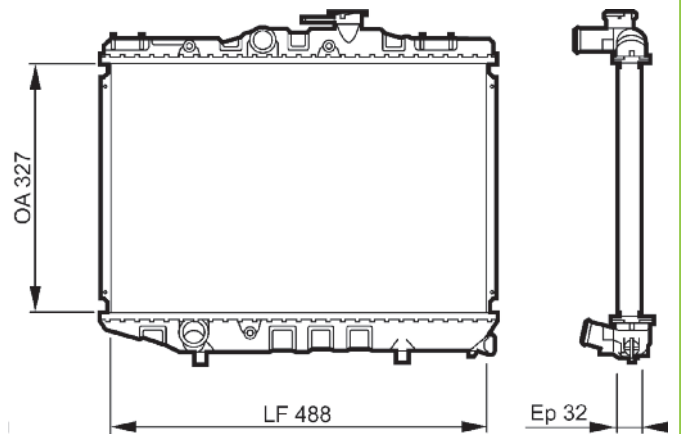

731122 CBS

TOYOTA	1640055030	327x488x32	↔ 31mm L
			↔ 31mm L