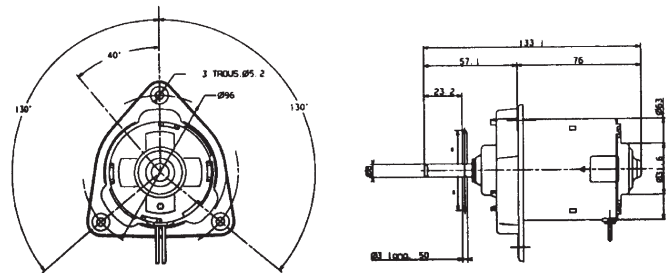

698004

RENAULT	7700828623	130 W	
		3000 rpm