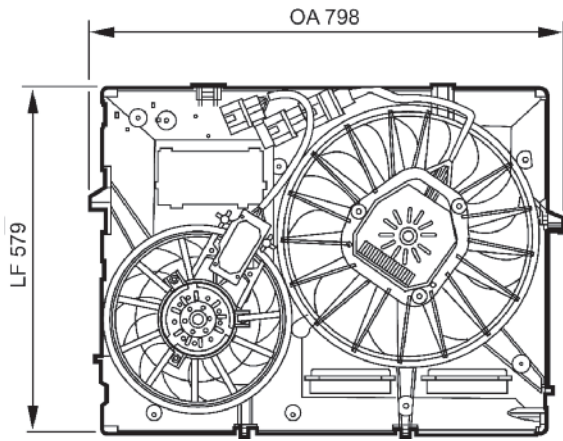

696389

VOLKSWAGEN	7L0121207E		
		rpm