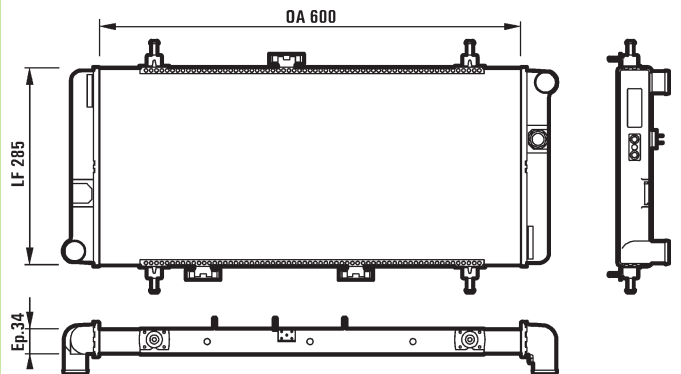

730595 RM1149 ALM

ROVER	GRD133	600x285x34	↔ 32mm L