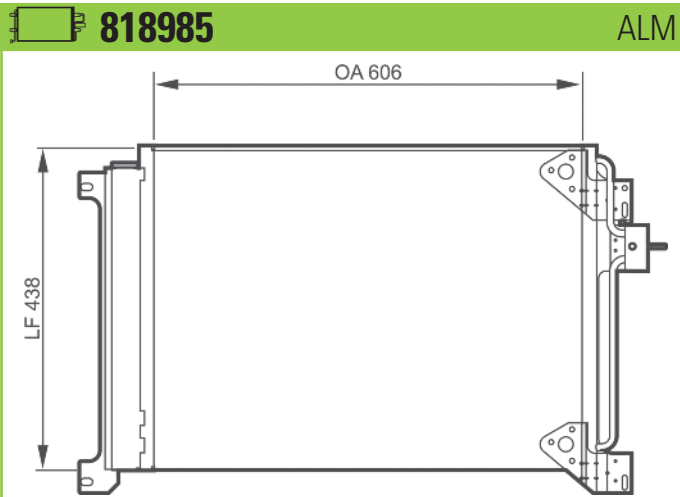

818984

ALM

VOLVO TRUCKS	3981637	639x328	

IVECO TRUCKS	41214450	606x438	

SCANIA	1446258	720x358	

DAF	1629115	500x538	

TOYOTA	1640063120	327x668x16	→ 31mm L

VOLVO TRUCKS	3980841	794x338	