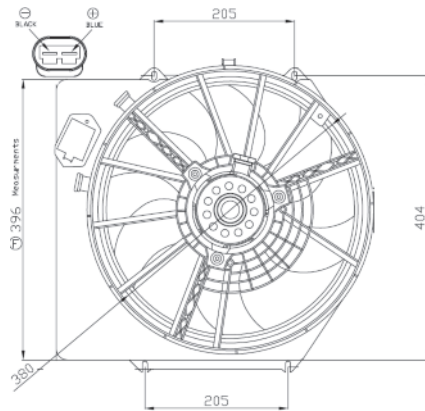

RENAULT

2200

rpm

696215

380 MM