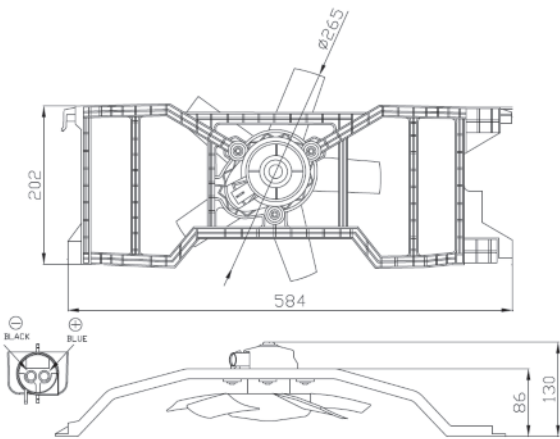

696277

FORD	1337582		
		2100 rpm	

696281

Picture not available
Image non disponibile
Imagen no disponible
Immagine non disponibile
Nicht verfügbares Bild
Brak zdjęcia
Картина недоступна

OPEL VAUXHALL	1341219 22061171