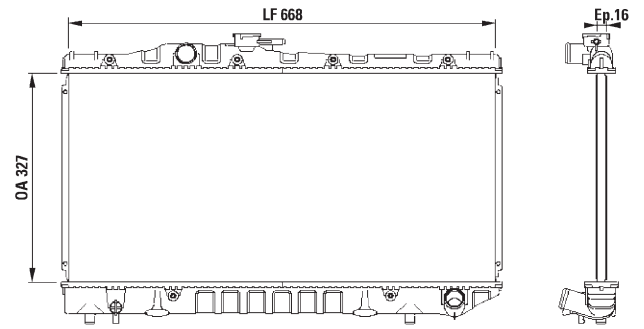

731115 CBS

TOYOTA	1640074060	327x668x16	↔ 31mm L
			↔ 31mm L