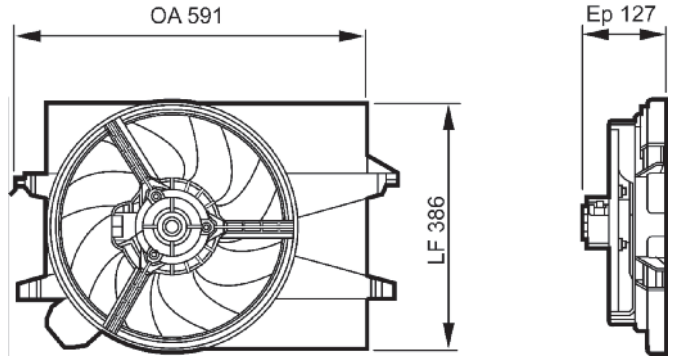

696278

FORD	1337585		
		1330 rpm