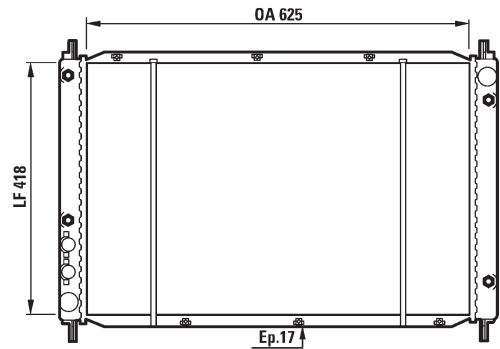

730960 TA662 ALM

CITROEN	96107231	610x377,5x23	↖ 32mm L

	↔ 32mm L
--	----------

730970 CBS

HONDA ROVER	19010PN7762 GRD138	625x418x17	↖ 32mm L

	↔ 32mm L
--	----------

730968 CBS

FORD	6165438	600x370x39	↖ 34mm L