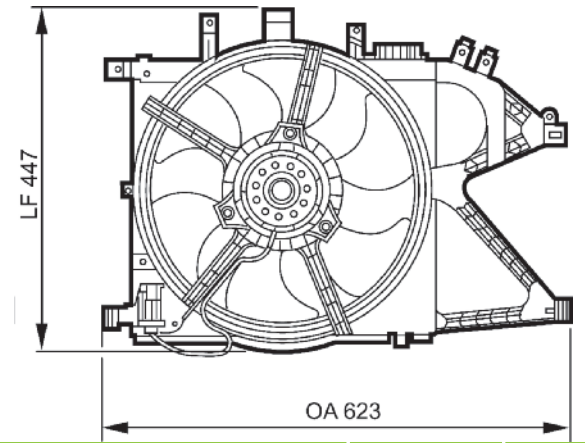

696382

OPEL VAUXHALL	1314443 24445183		
		2277 rpm