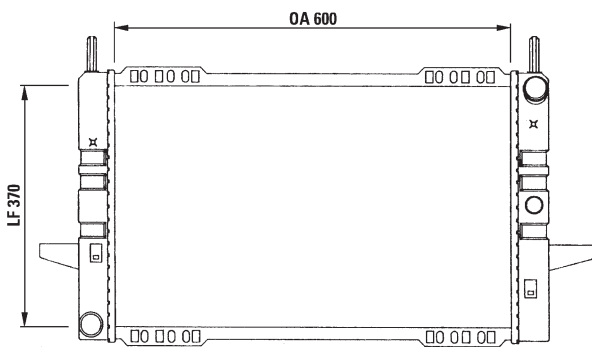

730960 TA662 ALM

CITROEN	96107231	610x377,5x23	↖ 32mm L

	↔ 32mm L
--	----------

730970 CBS

HONDA ROVER	19010PN7762 GRD138	625x418x17	↖ 32mm L

	↔ 32mm L
--	----------

730968 CBS

FORD	6165438	600x370x39	↖ 34mm L