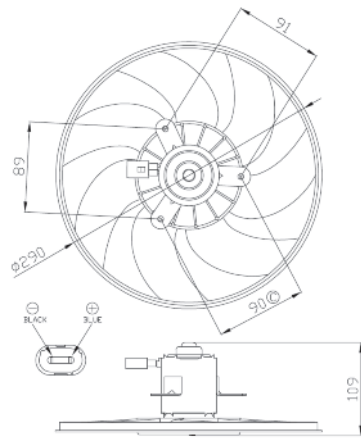

RENAULT	7701051492	50 W	
		2150 rpm	

696284