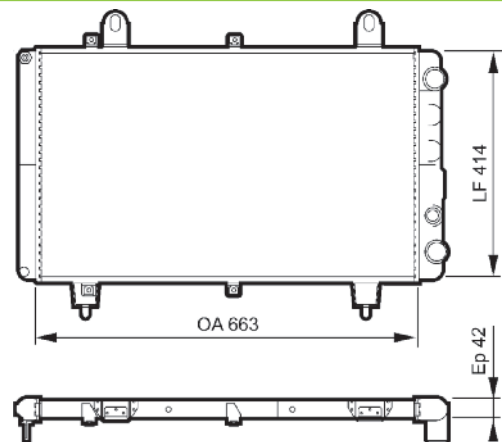

883764 RM2007 ALM

CITROEN FIAT PEUGEOT	130551 5969174 130551	663x414x42	↖ 38mm L