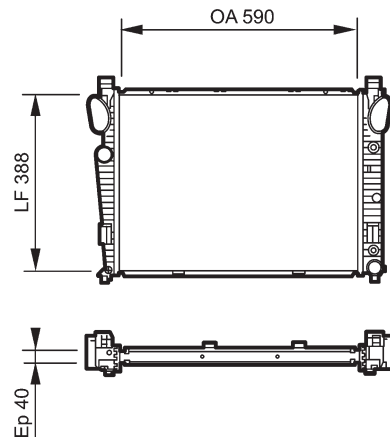

734855 ALB

VOLVO	8601449	590x388x40