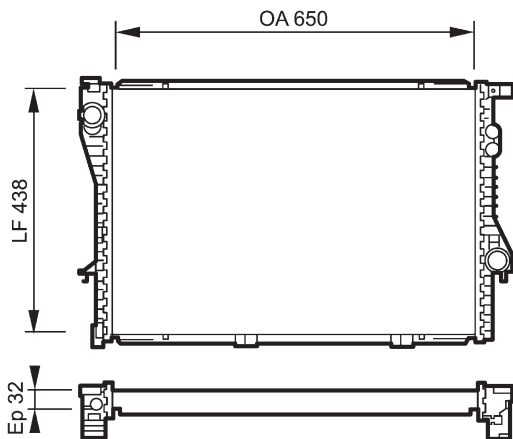

731766 ALB

BMW	17112246012	650x438x32	↖ 40mm L