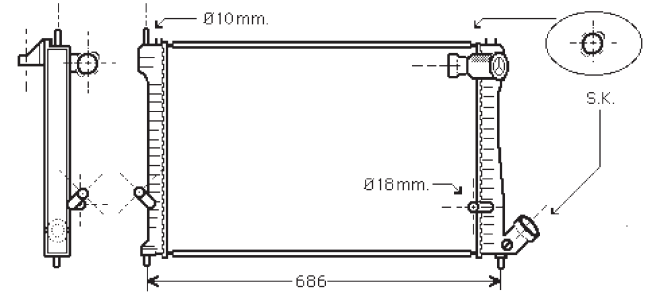

734455 CBS

CITROEN	133036	610x398x36	↔ 42mm QC

734452 ALB

CITROEN	1330K8	380x704x33	↔ 32mm L
PEUGEOT	1330K8		

734456 ALB

CITROEN	1330E2	669x365x27	↔ 40mm L
PEUGEOT	1330E2		

734457 ALM

FIAT	51724183	580x317x18	↔ 30mm L
			→ 30mm L