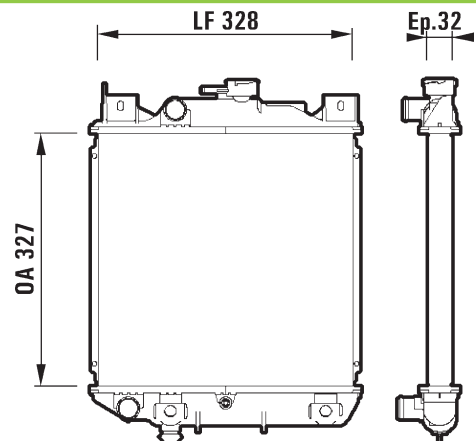

734159 CBS

SUZUKI	1770060B32	327x328x32	← 28mm L