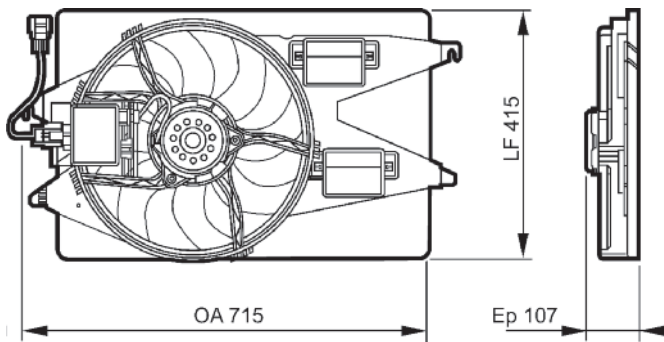

696363

FORD	1331402		
		1550/3036 rpm