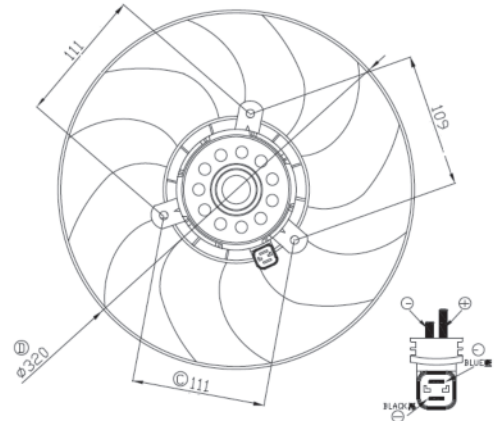

696190

CITROEN	1253A3	180 W	
PEUGEOT	1253A3		
		2650	
		rpm