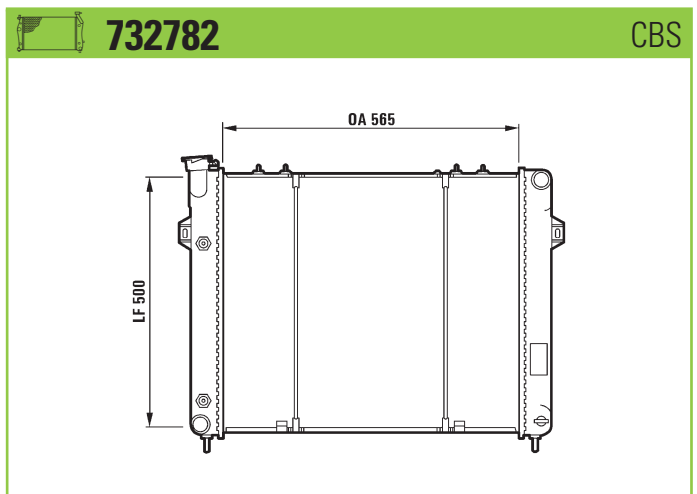

JEEP	52079597AB	565x503x37	← L
			→ L