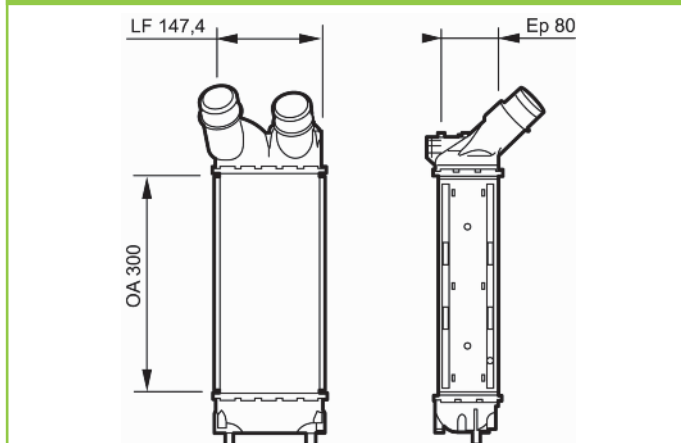

818866 IA1454 ALB

CITROEN PEUGEOT	0384L9 0384L9	300x147,4x80	← 48mm L
		-temp.sensor	→ 48mm L