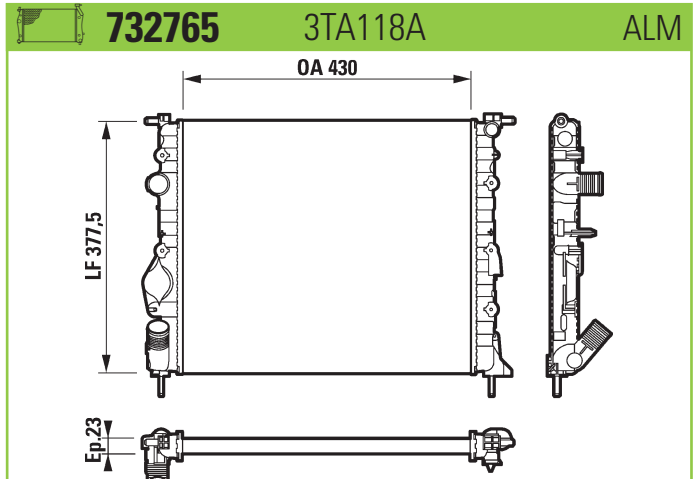

732753 ALB

TOYOTA	1640002280	325x658x16	← 31mm L
			→ 31mm L

TOYOTA	1640003190	325x658x25	← 31mm L
			→ 31mm L

RENAULT	8200049077	430x377,5x23	← L
			→ L

ROVER	GRD162	430x377,5x28	← 28mm L
			→ 28mm L

CHRYSLER	4644266	654x377x38	← 33mm L
			→ 40mm L