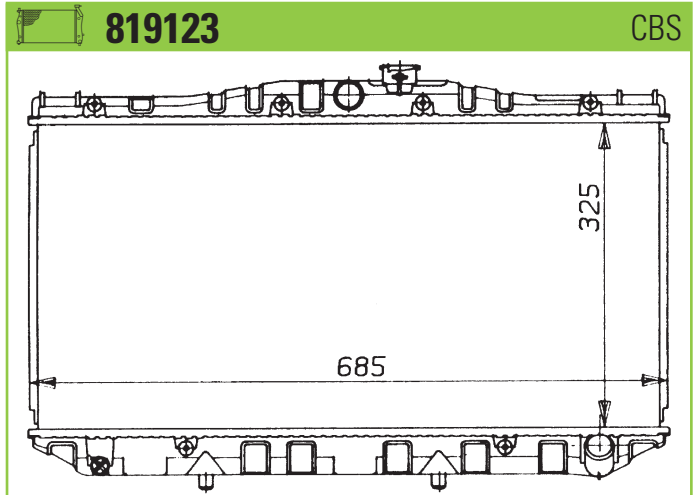

818984

ALM

VOLVO TRUCKS	3981637	639x328	

IVECO TRUCKS	41214450	606x438	

SCANIA	1446258	720x358	

DAF	1629115	500x538	

TOYOTA	1640063120	327x668x16	→ 31mm L

VOLVO TRUCKS	3980841	794x338	