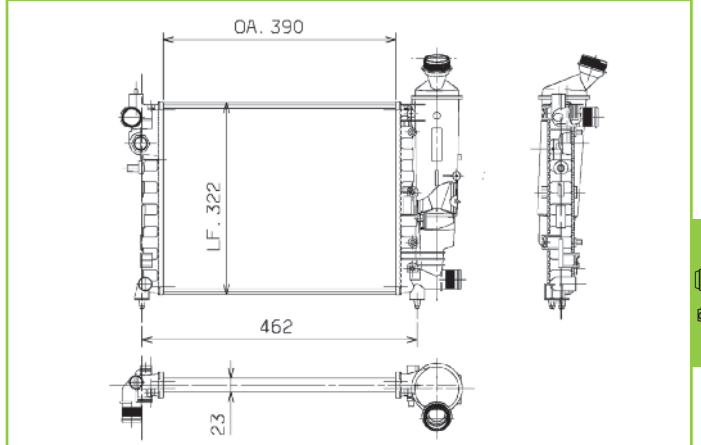

730372 TA519 ALM

PEUGEOT	1301B0	390x322x23	↖ 32mm L

730368 RA662 ALB

PEUGEOT	1301D0	530x322x26,5	↖ 32mm L

730375 CBS

SKODA	113610500	490x285x34	↖ 30mm L

730370 TA407 ALM

SEAT	1L0121251	675x322x28	↖ 32mm L