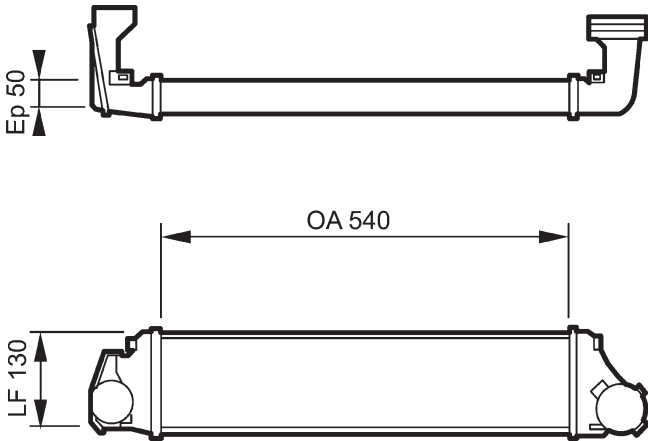

818716 ALB

BMW	17517786351	540x130x50	↖ 50mm OC
		-temp.sensor	→ 50mm L