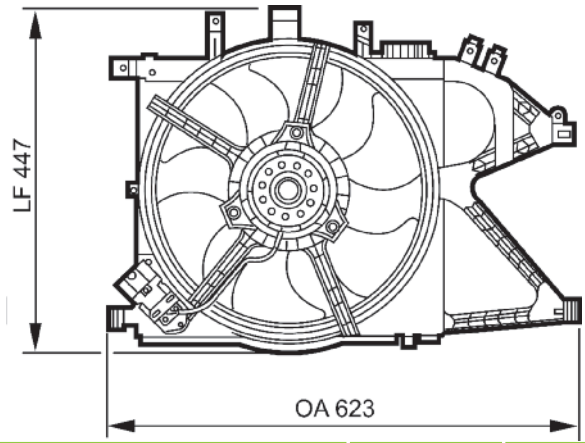

696381

OPEL VAUXHALL	1314446 24445185		
		2277 rpm