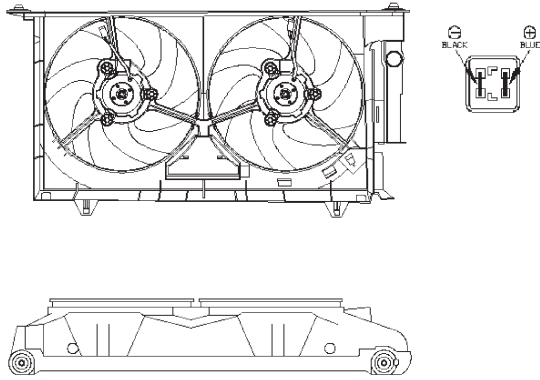

696214

335 & 335MM

CITROEN
PEUGEOT

M1:130 W

M2:140 W

2100

2200rpm

696217

380 MM