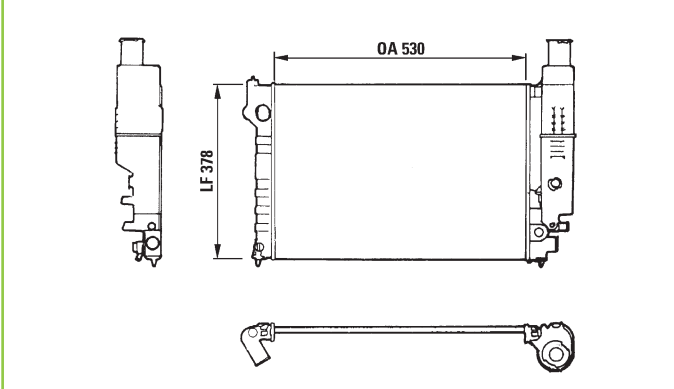

816554 TA482 ALM

CITROEN PEUGEOT	1300L9 1300L9	530x378x23	← 32mm L