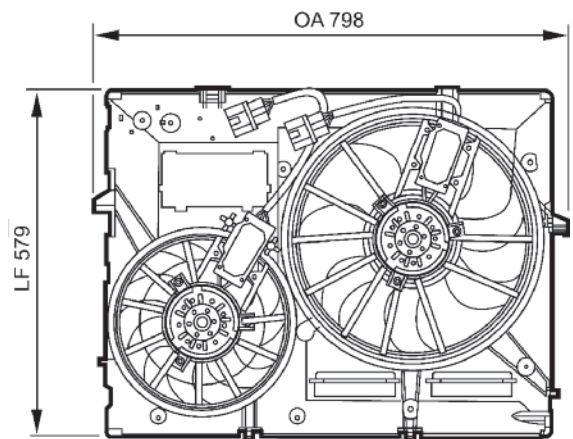

696388

VOLKSWAGEN	7L0121207D		
		rpm