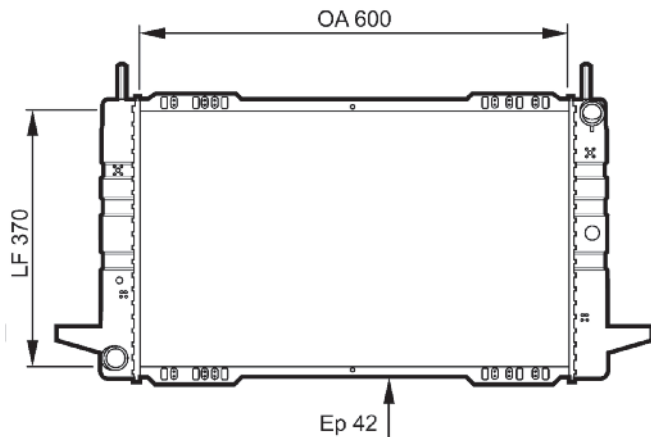

730563 CBS

FORD	7139160	600x370x42	← L
			→ L