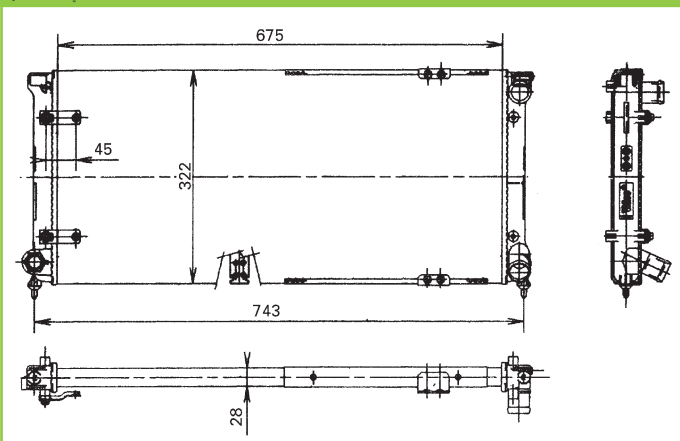

730372 TA519 ALM

PEUGEOT	1301B0	390x322x23	↖ 32mm L

730368 RA662 ALB

PEUGEOT	1301D0	530x322x26,5	↖ 32mm L

730375 CBS

SKODA	113610500	490x285x34	↖ 30mm L

730370 TA407 ALM

SEAT	1L0121251	675x322x28	↖ 32mm L