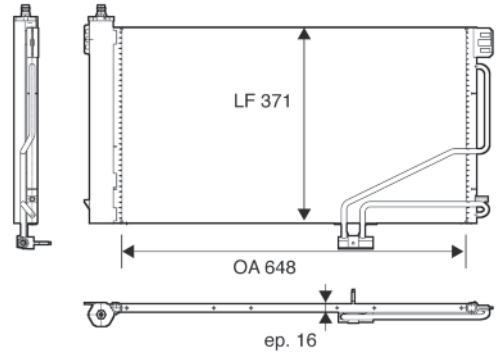

817845

IA1432

ALB

Picture not available
Image non disponible
Imagen no disponible
Immagine non disponibile
Nicht verfügbares Bild
Brak zdjęcia
Картина недоступна

CITROEN	0384H5	300x147,4x85	
PEUGEOT	0384H5		
		-temp.sensor	

817848

ALM

MERCEDES	2035000554	648x371x16	

817846

ALB