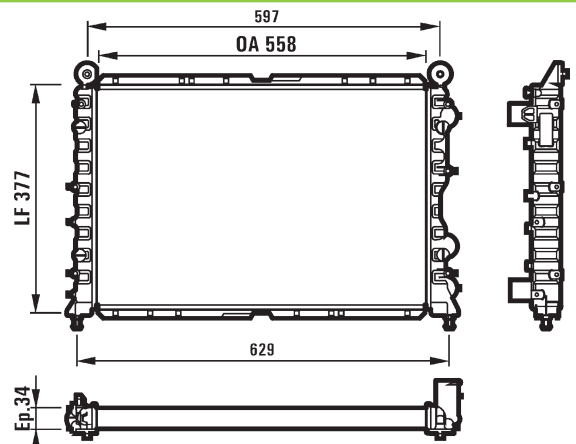

ALFA ROMEO	0060625330	558x377,5x34	↔ 32mm L
			→ 32mm L

731558 RM137 ALM

FIAT	46465017	567x322x23	↔ 31mm L
			→ 31mm L

731562 RM138 ALM

FIAT LANCIA	46465021 46465021	567x322x23	↔ 28mm L
			→ 28mm L

731565 ALB