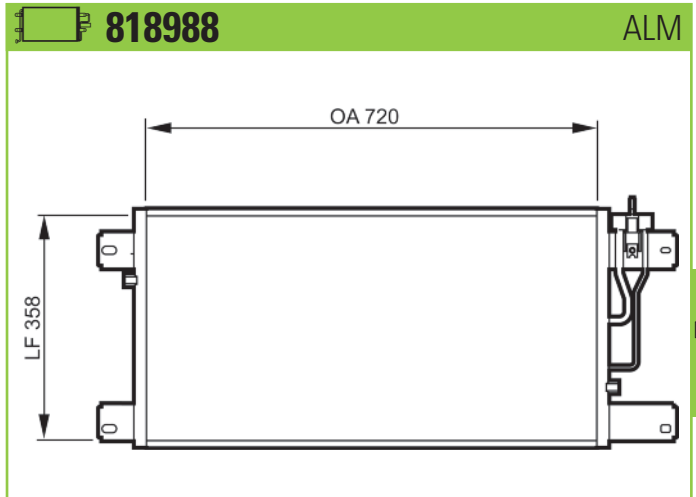

818984

ALM

VOLVO TRUCKS	3981637	639x328	

IVECO TRUCKS	41214450	606x438	

SCANIA	1446258	720x358	

DAF	1629115	500x538	

TOYOTA	1640063120	327x668x16	→ 31mm L

VOLVO TRUCKS	3980841	794x338	