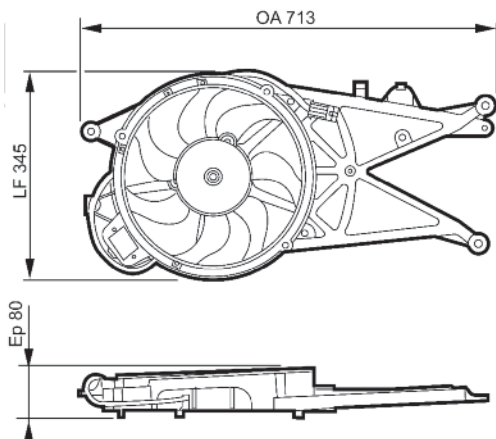

696364

OPEL			
		2528 rpm