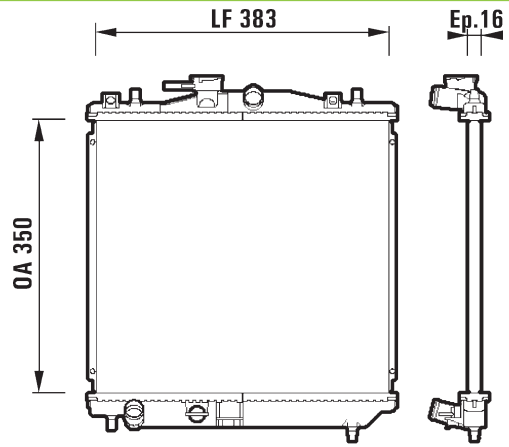

734157 ALB

SUBARU	45199KC002	350x383x16	← 25mm L