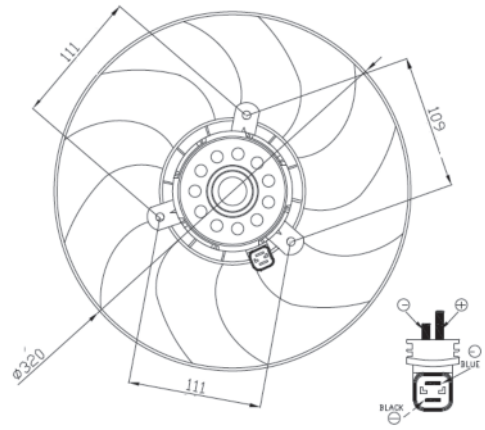

696189

PEUGEOT	125378	180 W	
		2650	
		rpm