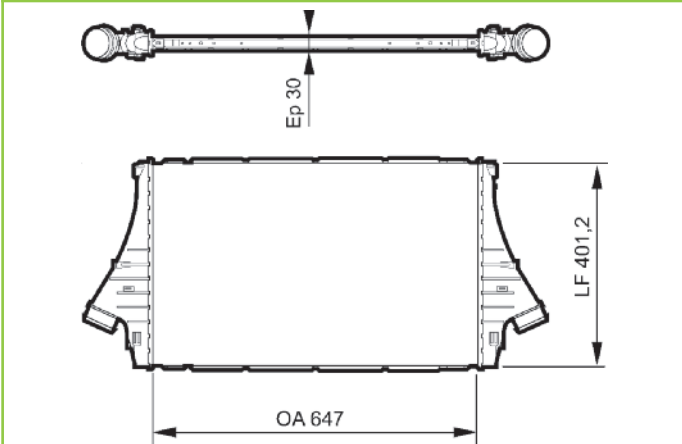

818840 IA1450

SAAB	12773072		
		-temp.sensor