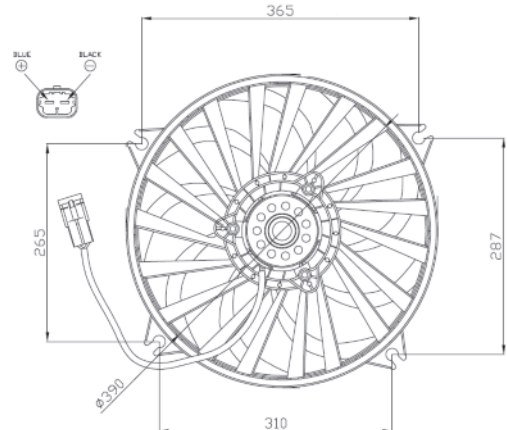

696174

PEUGEOT	1250G0	350	
		2160	
		rpm