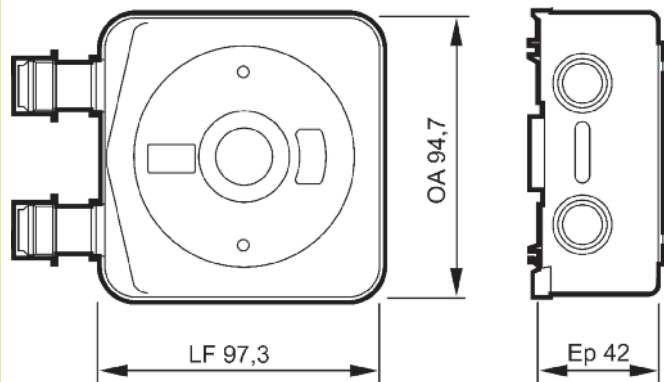

818889 HS1048

CITROEN	227555	94,7x97,3	
PEUGEOT	227555		

818878 IA1452 ALB

Picture not available
Image non disponible
Imagen no disponible
Immagine non disponibile
Nicht verfügbares Bild
Brak zdjęcia
Картина недоступна

RENAULT	144960006R	657x91x80	↔ 56mm OC
		-temp.sensor	↔ 56mm OC