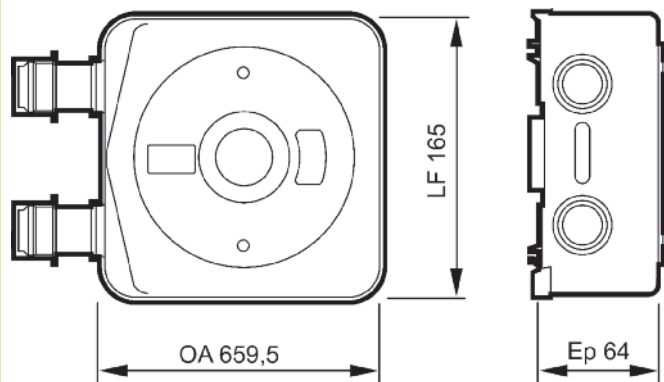

818890 HS1050

CITROEN	227554	94,7x94,7	
PEUGEOT	227554