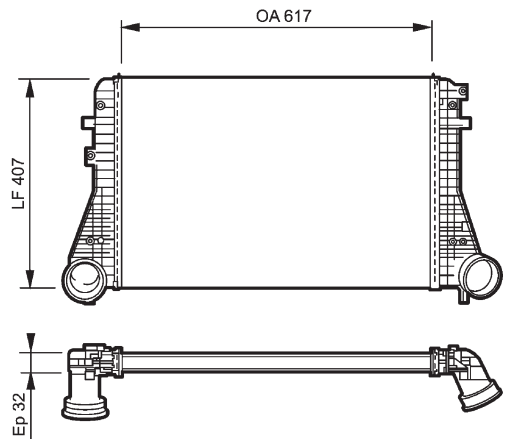

SKODA	1K0145803G	617x407x32	
VOLKSWAGEN	3C0145805P		
		-temp.sensor	

818895

IA1429

ALB