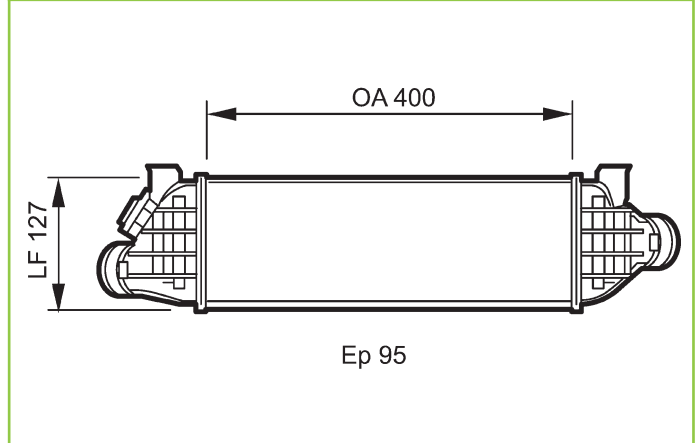

818802 ALB

FORD	4522846	400x127x95	
		-temp.sensor