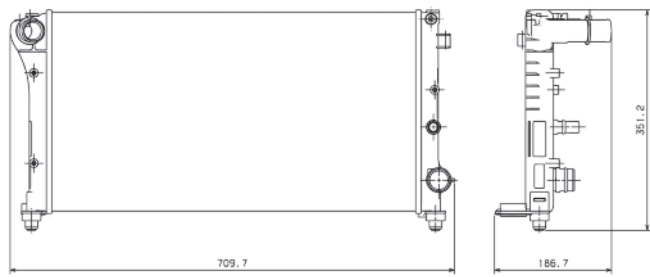

734924 RM1537 ALM

FIAT	51773192	581x317x18