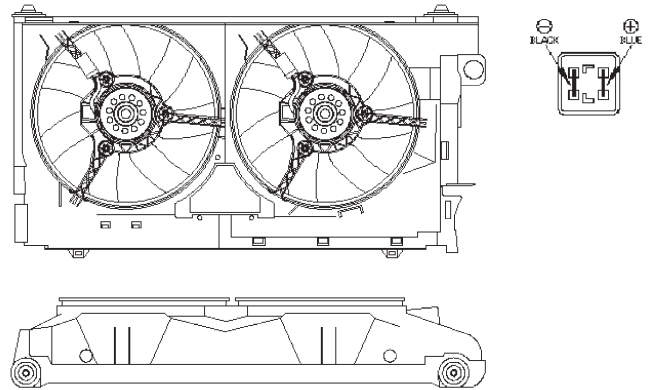

696212

320 & 320MM

CITROEN		M1:140 W	
PEUGEOT		M2:140 W	
		2400	
		2400rpm