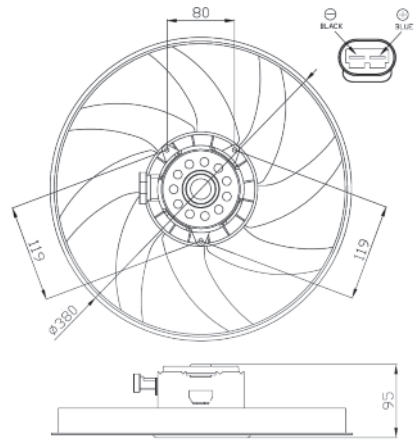

696282

Picture not available
Image non disponibile
Imagen no disponible
Immagine non disponibile
Nicht verfügbares Bild
Brak zdjęcia
Картина недоступна

OPEL	1341352		
VAUXHALL	24445190		

696285

RENAULT	7701469149	240 W	
		1950 rpm	

696283