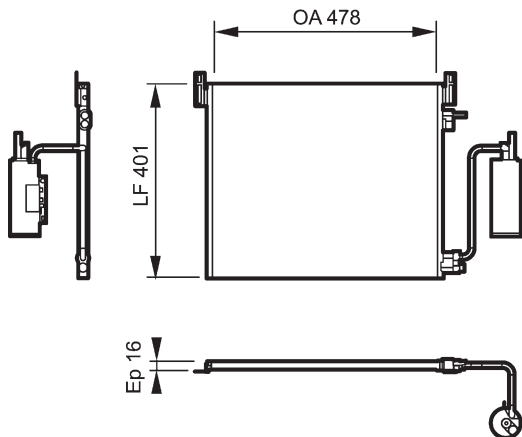

817852 CA1428 ALM

OPEL	1850083	610x410x16	

817861 ALB

ALFA ROMEO	60686738	240x202x62	← 54mm L
		-temp.sensor	→ 54mm L

817853 CA1422 ALM

OPEL	1850084	478x401x16	

817862 ALB

ALFA ROMEO	51715999	240x172x62	← 55mm L
		-temp.sensor	→ 55mm L