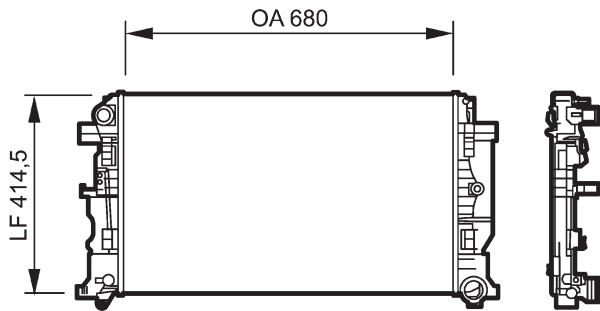

734926 RM1596 ALM

MERCEDES	9065000002	680x414,5x23