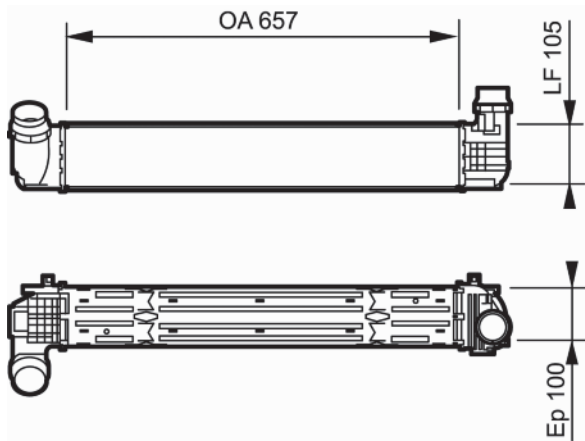

818869 IA1453 ALB

RENAULT	144960023R	655x105x100	
		-temp.sensor