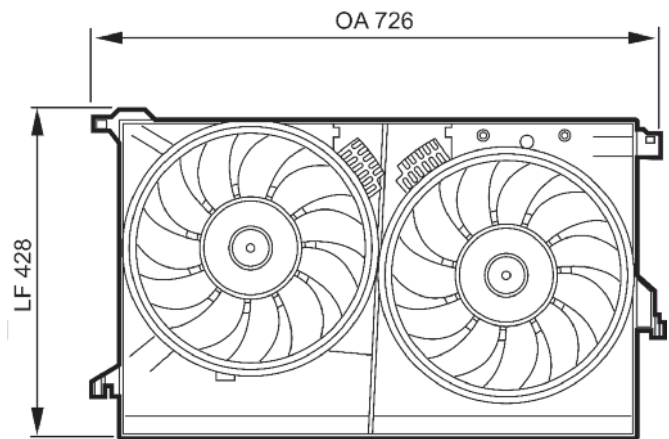

696387

SAAB VAUXHALL	24410993 24410993		
		2697/2451 rpm