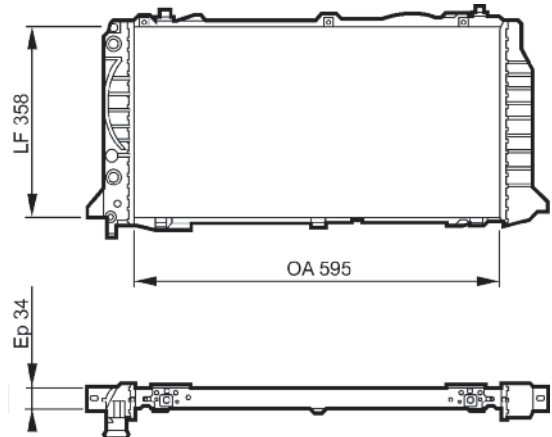

731501 ALB

AUDI	893121251AA	595x358x34	← 32mm L
			→ 32mm L