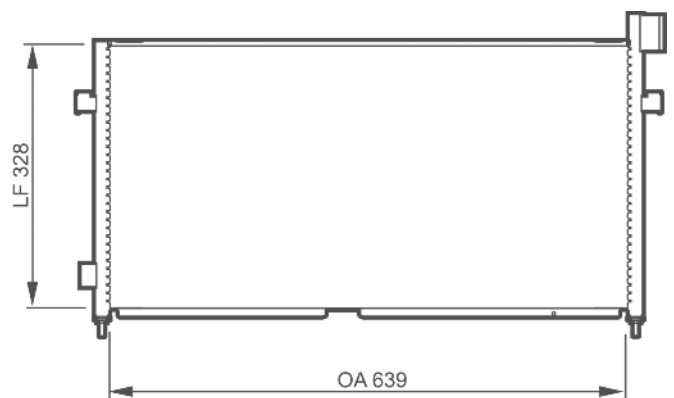

818984

ALM

VOLVO TRUCKS	3981637	639x328	

IVECO TRUCKS	41214450	606x438	

SCANIA	1446258	720x358	

DAF	1629115	500x538	

TOYOTA	1640063120	327x668x16	→ 31mm L

VOLVO TRUCKS	3980841	794x338	